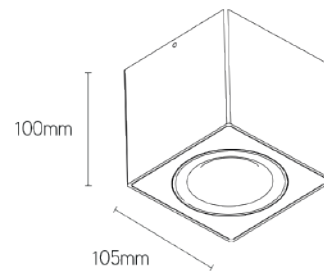

CUBE 1 plafond opbouw

Artikel nummer	CUB105GUB
-----------------------	------------------

elektrotechnische eigenschappen

Aansluitspanning	220-240VAC
Vermogen	nvt
Lumen/Watt	nvt
Driver	nvt
Power factor	nvt

eigenschappen behuizing

Afmetingen	105x105x100mm
IP-waarde	IP20
Behuizing	aluminium
Kleur	zwart
Slagvastheid	IK07
Isolatieklasse	II

lichttechnische eigenschappen

Lumenoutput	nvt
Kleurtemperatuur	nvt
Gradenbundel	nvt
Kleurweergave	nvt
Kleurtolerantie	nvt
Lumenbehoud	nvt
Dimbaar	nvt
Noodunit	nvt
Type	GU10