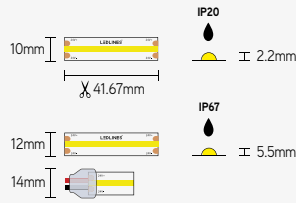

ULV20DOT

long led-strip 20m - 48V - 288 leds/m (dot-free) - CRI>90

EIGENSCHAPPEN

- geen zichtbare led-dots
- efficiëntie tot 115lm/W
- 288 leds/m - SMD2022
- CRI>90

TOEPASSINGEN

- sfeer- en nisverlichting in gangen
- 20m op één voedingspunt

ARTIKEL	IP	CCT	CRI	LM/M	WATT/M	VOLT	LENGTE m	€ EXCL. BTW
ULV2048DOT27IP20	20	2700	>90	1245	12	48	20	315,37
ULV2048DOT30IP20	20	3000	>90	1265	12	48	20	315,37
ULV2048DOT40IP20	20	4000	>90	1300	12	48	20	315,37
ULV2048DOT27IP67	67	2700	>90	1120	12	48	20	440,40
ULV2048DOT30IP67	67	3000	>90	1138	12	48	20	440,40
ULV2048DOT40IP67	67	4000	>90	1170	12	48	20	440,40

ULV20RGB

long RGB led-strip 20m - 48V - 280 leds/m (dot-free)

NEW

EIGENSCHAPPEN

- geen zichtbare led-dots
- 280 leds/m - COB

TOEPASSINGEN

- sfeer- en nisverlichting in gangen
- instelbare kleuren
- 20m op één voedingspunt

ARTIKEL	IP	CCT	CRI	LM/M	WATT/M	VOLT	LENGTE m	€ EXCL. BTW
ULV2048RGBDOTIP20	20	RGB	-	R98/G435/B88	14,4	48	20	731,96
ULV2048RGBDOTIP67	67	RGB	-	R98/G435/B88	14,4	48	20	854,58

ULV20RGBW

long RGBW led-strip 20m - 48V - 88 leds/m (dot-free) - CRI>90