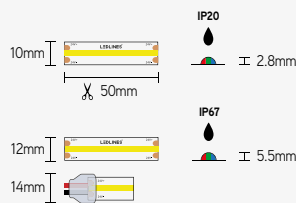

ULV20DOT

long led-strip 20m - 48V - 288 leds/m (dot-free) - CRI>90

EIGENSCHAPPEN

- geen zichtbare led-dots
- efficiëntie tot 115lm/W
- 288 leds/m - SMD2022
- CRI>90

TOEPASSINGEN

- sfeer- en nisverlichting in gangen
- 20m op één voedingspunt

ULV20RGB

long RGB led-strip 20m - 48V - 280 leds/m (dot-free)

NEW

EIGENSCHAPPEN

- geen zichtbare led-dots
- 280 leds/m - COB

TOEPASSINGEN

- sfeer- en nisverlichting in gangen
- instelbare kleuren
- 20m op één voedingspunt

ARTIKEL	IP	CCT	CRI	LM/M	WATT/M	VOLT	LENGTE m	€ EXCL. BTW
ULV2048RGBDOTIP20	20	RGB	-	R98/G435/B88	14,4	48	20	731,96
ULV2048RGBDOTIP67	67	RGB	-	R98/G435/B88	14,4	48	20	854,58

ULV20RGBW

long RGBW led-strip 20m - 48V - 88 leds/m (dot-free) - CRI>90

NEW

EIGENSCHAPPEN

- geen zichtbare led-dots
- 88 leds/m - SMD5050
- CRI>90

TOEPASSINGEN

- sfeer- en nisverlichting in gangen
- instelbare kleuren
- 20m op één voedingspunt

ARTIKEL	IP	CCT	CRI	LM/M	WATT/M	VOLT	LENGTE m	€ EXCL. BTW
ULV2048RGBW27IP20	20	RGB+2700	>90	R115/G380 B83/W324	15	48	20	659,22
ULV2048RGBW30IP20	20	RGB+3000	>90	R115/G380 B83/W324	15	48	20	659,22
ULV2048RGBW40IP20	20	RGB+4000	>90	R115/G380 B83/W324	15	48	20	659,22