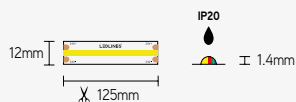

## TOEPASSINGEN

- sfeer- en nisverlichting in gangen
- 10m op één voedingspunt

ARTIKEL	IP	CCT	CRI	LM/M	WATT/M	VOLT	LENGTE m	€ EXCL. BTW
ULV1048DOT27IP20	20	2700	>90	1245	12	48	10	157,68
ULV1048DOT30IP20	20	3000	>90	1265	12	48	10	157,68
ULV1048DOT40IP20	20	4000	>90	1300	12	48	10	157,68
ULV1048DOT27IP67	67	2700	>90	1120	12	48	10	229,12
ULV1048DOT30IP67	67	3000	>90	1138	12	48	10	229,12
ULV1048DOT40IP67	67	4000	>90	1170	12	48	10	229,12

## TOEPASSINGEN

- sfeer- en nisverlichting in gangen
- instelbare kleuren
- 10m op één voedingspunt

ARTIKEL	IP	CCT	CRI	LM/M	WATT/M	VOLT	LENGTE m	€ EXCL. BTW
ULV1048RGBDOTIP20	20	RGB	-	R98/G435/B88	14,4	48	10	368,54
ULV1048RGBDOTIP67	67	RGB	-	R98/G435/B88	14,4	48	10	439,77

# ULV10RGBW

long RGBW led-strip 10m - 48V - 88 leds/m (dot-free) - CRI>90

NEW

## TOEPASSINGEN

- sfeer- en nisverlichting in gangen
- instelbare kleuren
- 10m op één voedingspunt

ARTIKEL	IP	CCT	CRI	LM/M	WATT/M	VOLT	LENGTE m	€ EXCL. BTW
ULV1048RGBW27IP20	20	RGB+2700	>90	R115/G380 B83/W324	15	48	10	329,63
ULV1048RGBW30IP20	20	RGB+3000	>90	R115/G380 B83/W324	15	48	10	329,63
ULV1048RGBW40IP20	20	RGB+4000	>90	R115/G380 B83/W324	15	48	10	329,63