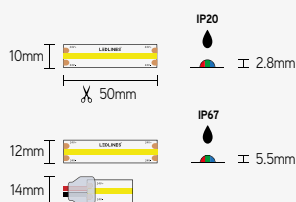

ARTIKEL	IP	CCT	CRI	LM/M	WATT/M	VOLT	LENGTE m	€ EXCL. BTW
ULV1048RGBDOTIP20	20	RGB	-	R98/G435/B88	14,4	48	10	368,54
ULV1048RGBDOTIP67	67	RGB	-	R98/G435/B88	14,4	48	10	439,77