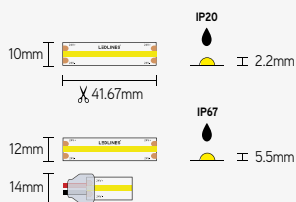

# ULV10DOT

long led-strip 10m - 48V - 288 leds/m (dot-free) - CRI>90

## EIGENSCHAPPEN

- geen zichtbare led-dots
- efficiëntie tot 115lm/W
- 288 leds/m - SMD2022
- CRI>90

## TOEPASSINGEN

- sfeer- en nisverlichting in gangen
- 10m op één voedingspunt

ARTIKEL	IP	CCT	CRI	LM/M	WATT/M	VOLT	LENGTE m	€ EXCL. BTW
ULV1048DOT27IP20	20	2700	>90	1245	12	48	10	157,68
ULV1048DOT30IP20	20	3000	>90	1265	12	48	10	157,68
ULV1048DOT40IP20	20	4000	>90	1300	12	48	10	157,68
ULV1048DOT27IP67	67	2700	>90	1120	12	48	10	229,12
ULV1048DOT30IP67	67	3000	>90	1138	12	48	10	229,12
ULV1048DOT40IP67	67	4000	>90	1170	12	48	10	229,12

# ULV10RGB

long RGB led-strip 10m - 48V - 280 leds/m (dot-free)

NEW