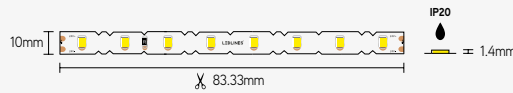

SHAPE8

plooibare led-strip - 84 leds/m - CRI>90

NEW

EIGENSCHAPPEN

- horizontaal plooibaar
- efficiëntie tot 120lm/W
- 84 leds/m - SMD2835
- CRI>90

TOEPASSINGEN

- plooibare led-strip voor het uitlichten van vormen

ARTIKEL	IP	CCT	CRI	LM/M	WATT/M	VOLT	LENGTE m	€ EXCL. BTW
SHAPE8427IP20	20	2700	>90	1084	9,6	24	5	54,54
SHAPE8430IP20	20	3000	>90	1095	9,6	24	5	54,54
SHAPE8440IP20	20	4000	>90	1192	9,6	24	5	54,54

SHAPE10

plooibare led-strip - 160 leds/m - CRI>90

NEW

EIGENSCHAPPEN

- horizontaal plooibaar
- efficiëntie tot 125lm/W
- 160 leds/m - SMD2835
- CRI>90

TOEPASSINGEN

- plooibare led-strip voor algemene verlichting

ARTIKEL	IP	CCT	CRI	LM/M	WATT/M	VOLT	LENGTE m	€ EXCL. BTW
SHAPE1027IP20	20	2700	>90	2250	20	24	5	58,72
SHAPE1030IP20	20	3000	>90	2488	20	24	5	58,72
SHAPE1040IP20	20	4000	>90	2700	20	24	5	58,72

SHAPERGB

plooibare RGB/RGBW led-strip - 48 leds/m

NEW

EIGENSCHAPPEN

- horizontaal plooibaar
- 48 leds/m - SMD2835

TOEPASSINGEN

- plooibare led-strip voor het uitlichten van vormen met kleureffecten

ARTIKEL	IP	CCT	CRI	LM/M	WATT/M	VOLT	LENGTE m	€ EXCL. BTW
SHAPERGBIP20	20	RGB	-	R124/G345/B67	9,6	24	5	71,06
SHAPERGBWIP20	20	RGB+W	-	R128/G333/B87/W415	14,4	24	5	112,60