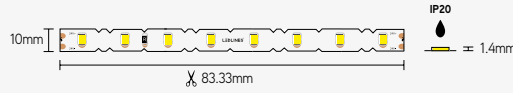

SHAPE8

plooibare led-strip - 84 leds/m - CRI>90

NEW

EIGENSCHAPPEN

- horizontaal plooibaar
- efficiëntie tot 120lm/W
- 84 leds/m - SMD2835
- CRI>90

TOEPASSINGEN

- plooibare led-strip voor het uitlichten van vormen

ARTIKEL	IP	CCT	CRI	LM/M	WATT/M	VOLT	LENGTE m	€ EXCL. BTW
SHAPE8427IP20	20	2700	>90	1084	9,6	24	5	54,54
SHAPE8430IP20	20	3000	>90	1095	9,6	24	5	54,54
SHAPE8440IP20	20	4000	>90	1192	9,6	24	5	54,54

SHAPE10

plooibare led-strip - 160 leds/m - CRI>90

NEW

EIGENSCHAPPEN

- horizontaal plooibaar
- efficiëntie tot 125lm/W
- 160 leds/m - SMD2835
- CRI>90

TOEPASSINGEN

- plooibare led-strip voor algemene verlichting

ARTIKEL	IP	CCT	CRI	LM/M	WATT/M	VOLT	LENGTE m	€ EXCL. BTW
SHAPE1027IP20	20	2700	>90	2250	20	24	5	58,72
SHAPE1030IP20	20	3000	>90	2488	20	24	5	58,72
SHAPE1040IP20	20	4000	>90	2700	20	24	5	58,72

SHAPERGB

plooibare RGB/RGBW led-strip - 48 leds/m

NEW

EIGENSCHAPPEN

- horizontaal plooibaar
- 48 leds/m - SMD2835

TOEPASSINGEN

- plooibare led-strip voor het uitlichten van vormen met kleureffecten

ARTIKEL	IP	CCT	CRI	LM/M	WATT/M	VOLT	LENGTE m	€ EXCL. BTW
SHAPERGBIP20	20	RGB	-	R124/G345/B67	9,6	24	5	71,06
SHAPERGBWIP20	20	RGB+W	-	R128/G333/B87/W415	14,4	24	5	112,60