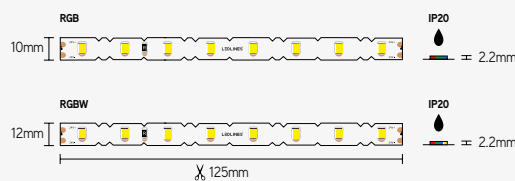

SHAPE8

plooibare led-strip - 84 leds/m - CRI>90

NEW

EIGENSCHAPPEN

- horizontaal plooibaar
- efficiëntie tot 120lm/W
- 84 leds/m - SMD2835
- CRI>90

TOEPASSINGEN

- plooibare led-strip voor het uitlichten van vormen

plooibare led-strip - 160 leds/m - CRI>90

NEW

EIGENSCHAPPEN

- horizontaal plooibaar
- efficiëntie tot 125lm/W
- 160 leds/m - SMD2835
- CRI>90

TOEPASSINGEN

- plooibare led-strip voor algemene verlichting

ARTIKEL	IP	CCT	CRI	LM/M	WATT/M	VOLT	LENGTE m	€ EXCL. BTW
SHAPE1027IP20	20	2700	>90	2250	20	24	5	58,72
SHAPE1030IP20	20	3000	>90	2488	20	24	5	58,72
SHAPE1040IP20	20	4000	>90	2700	20	24	5	58,72

SHAPERGB

plooibare RGB/RGBW led-strip - 48 leds/m

NEW

EIGENSCHAPPEN

- horizontaal plooibaar
- 48 leds/m - SMD2835

TOEPASSINGEN

- plooibare led-strip voor het uitlichten van vormen met kleureffecten

ARTIKEL	IP	CCT	CRI	LM/M	WATT/M	VOLT	LENGTE m	€ EXCL. BTW
SHAPERGBIP20	20	RGB	-	R124/G345/B67	9,6	24	5	71,06
SHAPERGBWIP20	20	RGB+W	-	R128/G333/B87/W415	14,4	24	5	112,60