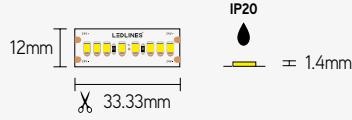

PRO240

power led-strip - 240 leds/m - CRI>90

EIGENSCHAPPEN

- efficiëntie tot 160lm/W
- 240 leds/m - SMD2835
- CRI>90

TOEPASSINGEN

- algemene verlichting high output

ARTIKEL	IP	CCT	CRI	LM/M	WATT/M	VOLT	LENGTE m	€ EXCL. BTW
PRO24027IP20	20	2700	>90	4060	28	24	5	150,35
PRO24030IP20	20	3000	>90	4145	28	24	5	150,35
PRO24040IP20	20	4000	>90	4424	28	24	5	150,35

POW240

high power led-strip - 240 leds/m - CRI>90

EIGENSCHAPPEN

- efficiëntie tot 145lm/W
- 240 leds/m - SMD2835
- CRI>90

TOEPASSINGEN

- algemene verlichting high power
- pendelarmaturen boven burelen

ARTIKEL	IP	CCT	CRI	LM/M	WATT/M	VOLT	LENGTE m	€ EXCL. BTW
POW24027IP20	20	2700	>90	4905	35	24	5	166,29
POW24030IP20	20	3000	>90	5075	35	24	5	166,29
POW24040IP20	20	4000	>90	5140	35	24	5	166,29