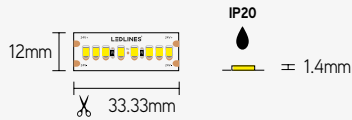

PRO240

power led-strip - 240 leds/m - CRI>90

EIGENSCHAPPEN

- efficiëntie tot 160lm/W
- 240 leds/m - SMD2835
- CRI>90

TOEPASSINGEN

- algemene verlichting high output

ARTIKEL	IP	CCT	CRI	LM/M	WATT/M	VOLT	LENGTE m	€ EXCL. BTW
PRO24027IP20	20	2700	>90	4060	28	24	5	150,35
PRO24030IP20	20	3000	>90	4145	28	24	5	150,35
PRO24040IP20	20	4000	>90	4424	28	24	5	150,35

POW240

high power led-strip - 240 leds/m - CRI>90

EIGENSCHAPPEN

- efficiëntie tot 145lm/W
- 240 leds/m - SMD2835
- CRI>90

TOEPASSINGEN

- algemene verlichting high power
- pendelarmaturen boven burelen

ARTIKEL	IP	CCT	CRI	LM/M	WATT/M	VOLT	LENGTE m	€ EXCL. BTW
POW24027IP20	20	2700	>90	4905	35	24	5	166,29
POW24030IP20	20	3000	>90	5075	35	24	5	166,29
POW24040IP20	20	4000	>90	5140	35	24	5	166,29