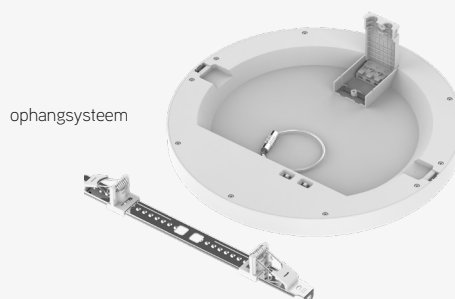

NOVA

multifunctionele downlighter

NEW

cct switch

RAL KLEUR

- 9005 (met deco ring)
- 9016

Ø 22mm

EIGENSCHAPPEN

TOEPASSINGEN

- multifunctioneel inzetbaar voor diverse toepassingen dankzij instelbare klemveren

| ARTIKEL | CCT | LUMEN | WATT | DIM | Ø x H mm | INBOUWMAAT | € EXCL. BTW |
|----------|-----------|-------|---------|-----------------|-----------|------------|-------------|
| NVA165 | 3000/4000 | 1350 | max 12W | TRIAC | Ø165 x 22 | Ø50-125 | 49,92 |
| NVA165DA | 3000/4000 | 1350 | max 12W | DALI-2 (extern) | Ø165 x 22 | Ø50-125 | 86,49 |
| NVA217 | 3000/4000 | 2100 | max 18W | TRIAC | Ø217 x 22 | Ø65-185 | 61,49 |
| NVA217DA | 3000/4000 | 2100 | max 18W | DALI-2 (extern) | Ø217 x 22 | Ø65-185 | 98,06 |
| NVA290 | 3000/4000 | 2550 | max 23W | TRIAC | Ø290 x 22 | Ø65-260 | 83,97 |
| NVA290DA | 3000/4000 | 2550 | max 23W | DALI-2 (extern) | Ø290 x 22 | Ø65-260 | 120,54 |

deco ring magnetisch
165mm

deco ring magnetisch
217mm

deco ring magnetisch
290mm

OVERZICHT LUMENWAARDES -

Voor vermogen en lichtstroom geldt een tolerantie van +/- 10%

| L x H x B mm | CCT | WATT | | | | | ARTIKEL |
|----------------|------|------|------|------|------|------|---------|
| | | 6W | 9W | 12W | 18W | 24W | |
| 165 x 165 x 22 | 3000 | 698 | - | 1326 | - | - | NVA165 |
| | 4000 | 742 | - | 1416 | - | - | |
| 217 x 217 x 22 | 3000 | - | 1048 | - | 2090 | - | NVA217 |
| | 4000 | - | 1103 | - | 2224 | - | |
| 290 x 290 x 22 | 3000 | - | - | 1600 | - | 3230 | NVA290 |
| | 4000 | - | - | 1700 | - | 3414 | |