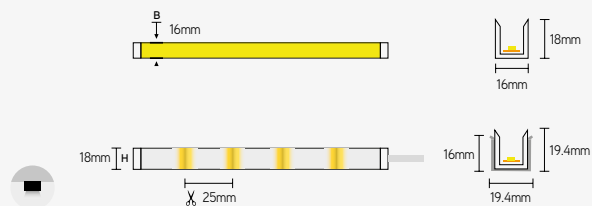

# LF3D241616

3D neonflex 16x16mm 24VDC

## EIGENSCHAPPEN

- kniplengte 25mm
- buigzaam in alle richtingen
- kabelingang mogelijk via uiteinde, zijkant of bodem

## TOEPASSINGEN

- geschikt voor binnen- en buiten toepassingen
- creëren van 3D lichtlijnen
- direct/indirect uitlichten

ARTIKEL	CCT	LUMEN/M	WATT/M	MAX LENGTE mm	LENGTE m	€ EXCL. BTW/M
LF3D24161823	2300	605	14	5000	maatwerk	93,75
LF3D24161827	2700	628	14	5000	maatwerk	93,75
LF3D24161830	3000	655	14	5000	maatwerk	93,75
LF3D24161840	4000	685	14	5000	maatwerk	93,75

## EIGENSCHAPPEN

- kniplengte: 50mm
- kniplengte RGB/RGBW: 62mm
- connectie mogelijk via uiteinde