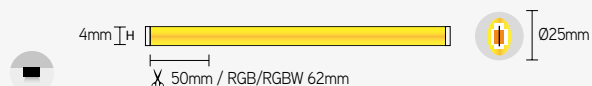

LF3D241616

3D neonflex 16x16mm 24VDC

EIGENSCHAPPEN

- kniplengte 25mm
- buigzaam in alle richtingen
- kabelingang mogelijk via uiteinde, zijkant of bodem

TOEPASSINGEN

- geschikt voor binnen- en buiten toepassingen
- creëren van 3D lichtlijnen
- direct/indirect uitlichten

ARTIKEL	CCT	LUMEN/M	WATT/M	MAX LENGTE mm	LENGTE m	€ EXCL. BTW/M
LF3D24161823	2300	605	14	5000	maatwerk	93,75
LF3D24161827	2700	628	14	5000	maatwerk	93,75
LF3D24161830	3000	655	14	5000	maatwerk	93,75
LF3D24161840	4000	685	14	5000	maatwerk	93,75

ACCESSOIRES

ARTIKEL	OMSCHRIJVING	€ EXCL. BTW
LF1616CAB	aansluitkabel einde/zijkant/bodem per 1m	4,98
LFBR1616	alu clip 20mm	3,11
LFPR16161M	alu profiel 1m	10,58
LFPR16162M	alu profiel 2m	17,71
LFPRC16161M	alu profiel met kabelgoot 1m	25,88
LFPRC16162M	alu profiel met kabelgoot 2m	44,89
LFPRF16161M	alu profiel plooibaar 1m	14,65

LF360

verticaal buigzame neonflex 25mm 24VDC

EIGENSCHAPPEN

- kniplengte: 50mm
- kniplengte RGB/RGBW: 62mm
- connectie mogelijk via uiteinde

TOEPASSINGEN

- decoratieve lichteffecten

ARTIKEL	CCT	LUMEN/M	WATT/M	MAX LENGTE mm	LENGTE m	€ EXCL. BTW/M
LF360242523	2300	830	14	5000	maatwerk	98,14
LF360242527	2700	855	14	5000	maatwerk	98,14
LF360242530	3000	900	14	5000	maatwerk	98,14
LF360242540	4000	925	14	5000	maatwerk	98,14
LF3602425RGB	RGB	R133/G350/B60	14	5000	maatwerk	112,93
LF3602425RGBW	RGBW	R90/G300/B65/W260	18	5000	maatwerk	113,61

ACCESSOIRES

ARTIKEL	OMSCHRIJVING	€ EXCL. BTW
LF360CAB	aansluitkabel op uiteinde per 1m	4,98
LF360CLIP	bevestigingsclip pc	2,26
LF360EC	eindkap set	1,98
LF360SUR	ophangset plafond met 2 bevestigingen	65,79
LF360SUS	pendelstang	16,04
LF360VPEND	ophangset verticaal gependeld	62,17
LF360VSUR	ophangset verticaal opbouw	62,17