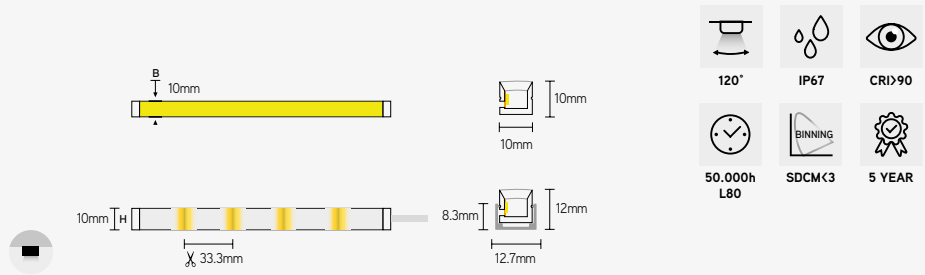

ARTIKEL	CCT	LUMEN/M	WATT/M	MAX LENGTE mm	LENGTE m	€ EXCL. BTW/M
HLF243823	2300	102	6	5050	maatwerk	29,07
HLF243827	2700	120	6	5050	maatwerk	29,07
HLF243830	3000	123	6	5050	maatwerk	29,07
HLF243840	4000	132	6	5050	maatwerk	29,07
HLF2438B	blauw	26	6	5050	maatwerk	31,46
HLF2438G	groen	139	6	5050	maatwerk	31,46
HLF2438R	rood	48	6	5050	maatwerk	31,46
HLF2438Y	geel	98	6	5050	maatwerk	31,46

EIGENSCHAPPEN

- kniplengte 33,3mm
- kabelingang mogelijk via uiteinde, zijkant of bodem

TOEPASSINGEN

- geschikt voor binnen- en buiten toepassingen
- creëren van egale lichtlijnen
- direct/indirect uitlichten

ARTIKEL	CCT	LUMEN/M	WATT/M	MAX LENGTE mm	LENGTE m	€ EXCL. BTW/M
HLF24101023	2300	416	10	10050	maatwerk	36,87
HLF24101027	2700	490	10	10050	maatwerk	36,87
HLF24101030	3000	500	10	10050	maatwerk	36,87
HLF24101040	4000	520	10	10050	maatwerk	36,87
HLF241010B	blauw	55	10	10050	maatwerk	40,07
HLF241010G	groen	290	10	10050	maatwerk	40,07
HLF241010R	rood	100	10	10050	maatwerk	40,07
HLF241010Y	geel	206	10	10050	maatwerk	40,07