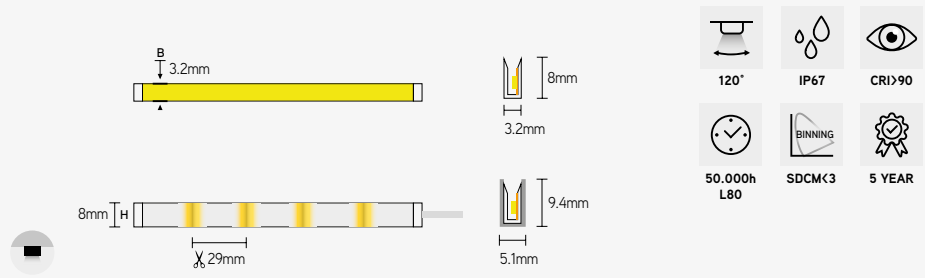

HLF2438

horizontaal buigzame neonflex 3x8mm 24VDC

EIGENSCHAPPEN

- slechts 3mm breed
- kniplengte 29mm
- kabelingang enkel via uiteinde

TOEPASSINGEN

- geschikt voor binnen- en buiten toepassingen
- creëren van extra smalle lichteffecten

ARTIKEL	CCT	LUMEN/M	WATT/M	MAX LENGTE mm	LENGTE m	€ EXCL. BTW/M
HLF243823	2300	102	6	5050	maatwerk	29,07
HLF243827	2700	120	6	5050	maatwerk	29,07
HLF243830	3000	123	6	5050	maatwerk	29,07
HLF243840	4000	132	6	5050	maatwerk	29,07
HLF2438B	blauw	26	6	5050	maatwerk	31,46
HLF2438G	groen	139	6	5050	maatwerk	31,46
HLF2438R	rood	48	6	5050	maatwerk	31,46
HLF2438Y	geel	98	6	5050	maatwerk	31,46

EIGENSCHAPPEN

- kniplengte 33,3mm
- kabelingang mogelijk via uiteinde, zijkant of bodem

TOEPASSINGEN

- geschikt voor binnen- en buiten toepassingen
- creëren van egale lichtlijnen
- direct/indirect uitlichten

ARTIKEL	CCT	LUMEN/M	WATT/M	MAX LENGTE mm	LENGTE m	€ EXCL. BTW/M
HLF24101023	2300	416	10	10050	maatwerk	36,87
HLF24101027	2700	490	10	10050	maatwerk	36,87
HLF24101030	3000	500	10	10050	maatwerk	36,87
HLF24101040	4000	520	10	10050	maatwerk	36,87
HLF241010B	blauw	55	10	10050	maatwerk	40,07
HLF241010G	groen	290	10	10050	maatwerk	40,07
HLF241010R	rood	100	10	10050	maatwerk	40,07
HLF241010Y	geel	206	10	10050	maatwerk	40,07