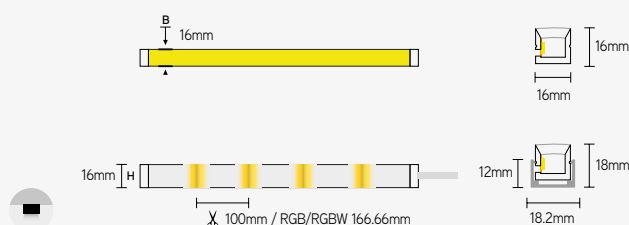

ARTIKEL	CCT	LUMEN/M	WATT/M	MAX LENGTE mm	LENGTE m	€ EXCL. BTW/M
HLF24161623	2300	480	10	20000	maatwerk	74,94
HLF24161627	2700	510	10	20000	maatwerk	74,94
HLF24161630	3000	515	10	20000	maatwerk	74,94
HLF24161640	4000	560	10	20000	maatwerk	74,94
HLF241616B	blauw	63	10	20000	maatwerk	81,22
HLF241616G	groen	330	10	20000	maatwerk	81,22
HLF241616R	rood	115	10	20000	maatwerk	81,22
HLF241616Y	geel	236	10	20000	maatwerk	81,22

HLF481616

horizontaal buigzame neonflex 16x16mm 48VDC

EIGENSCHAPPEN

- kniplengte 100mm, RGB(W) 166,66mm
- kabelingang mogelijk via uiteinde, zijkant of bodem

TOEPASSINGEN

- geschikt voor binnen- en buiten toepassingen
- creëren van egale lichtlijnen
- direct/indirect uitlichten

ARTIKEL	CCT	LUMEN/M	WATT/M	MAX LENGTE mm	LENGTE m	€ EXCL. BTW/M
HLF48161623	2300	423	10	30000	maatwerk	82,71
HLF48161627	2700	455	10	30000	maatwerk	82,71
HLF48161630	3000	500	10	30000	maatwerk	82,71
HLF48161640	4000	544	10	30000	maatwerk	82,71
HLF481616B	blauw	56	8	20000	maatwerk	89,44
HLF481616G	groen	293	8	20000	maatwerk	89,44
HLF481616R	rood	101	8	20000	maatwerk	89,44
HLF481616Y	geel	208	8	20000	maatwerk	89,44
HLF481616CTA	2700-6000	550	8	20000	maatwerk	89,44
HLF481616RGB	RGB	R80/G232/B44	8	20000	maatwerk	102,15
HLF481616RGBW	RGBW	R60/G174/B33/W270	8	20000	maatwerk	116,43