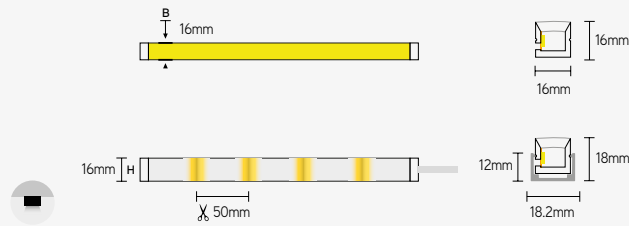

HLF241616

horizontaal buigzame neonflex 16x16mm 24VDC

EIGENSCHAPPEN

- kniplengte 50mm
- kabelingang mogelijk via uiteinde, zijkant of bodem

TOEPASSINGEN

- geschikt voor binnen- en buiten toepassingen
- creëren van egale lichtlijnen
- direct/indirect uitlichten

ARTIKEL	CCT	LUMEN/M	WATT/M	MAX LENGTE mm	LENGTE m	€ EXCL. BTW/M
HLF24161623	2300	480	10	20000	maatwerk	74,94
HLF24161627	2700	510	10	20000	maatwerk	74,94
HLF24161630	3000	515	10	20000	maatwerk	74,94
HLF24161640	4000	560	10	20000	maatwerk	74,94
HLF241616B	blauw	63	10	20000	maatwerk	81,22
HLF241616G	groen	330	10	20000	maatwerk	81,22
HLF241616R	rood	115	10	20000	maatwerk	81,22
HLF241616Y	geel	236	10	20000	maatwerk	81,22

HLF481616

horizontaal buigzame neonflex 16x16mm 48VDC

EIGENSCHAPPEN

- kniplengte 100mm, RGB(W) 166,66mm
- kabelingang mogelijk via uiteinde, zijkant of bodem

TOEPASSINGEN

- geschikt voor binnen- en buiten toepassingen
- creëren van egale lichtlijnen
- direct/indirect uitlichten

ARTIKEL	CCT	LUMEN/M	WATT/M	MAX LENGTE mm	LENGTE m	€ EXCL. BTW/M
HLF48161623	2300	423	10	30000	maatwerk	82,71
HLF48161627	2700	455	10	30000	maatwerk	82,71
HLF48161630	3000	500	10	30000	maatwerk	82,71
HLF48161640	4000	544	10	30000	maatwerk	82,71
HLF481616B	blauw	56	8	20000	maatwerk	89,44
HLF481616G	groen	293	8	20000	maatwerk	89,44
HLF481616R	rood	101	8	20000	maatwerk	89,44
HLF481616Y	geel	208	8	20000	maatwerk	89,44
HLF481616CTA	2700-6000	550	8	20000	maatwerk	89,44
HLF481616RGB	RGB	R80/G232/B44	8	20000	maatwerk	102,15
HLF481616RGBW	RGBW	R60/G174/B33/W270	8	20000	maatwerk	116,43