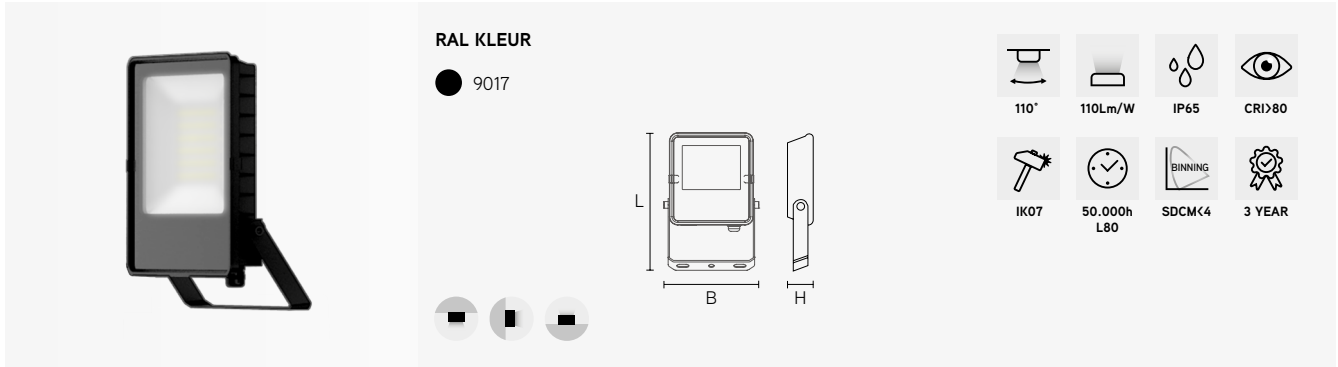

BEAM MINI

driver on board schijnwerper

EIGENSCHAPPEN

- basis schijnwerper met compact design
- driver on board
- voorzien van 1,5m kabel 3G1,5mm²
- voorkant voorzien van getemperd veiligheidsglas

TOEPASSINGEN

- uitermate geschikt voor residentiële toepassingen

ARTIKEL	CCT	LUMEN	WATT	DIM	L x B x H mm	€ EXCL. BTW
BMF1030B	3000	1100	10	-	115 x 113 x 32	20,84
BMF1040B	4000	1100	10	-	115 x 113 x 32	20,84
BMF2030B	3000	2200	20	-	189 x 143 x 32	28,42
BMF2040B	4000	2200	20	-	189 x 143 x 32	28,42
BMF3030B	3000	3300	30	-	219 x 173 x 32	38,18
BMF3040B	4000	3300	30	-	219 x 173 x 32	38,18

ACCESSOIRES

ARTIKEL	OMSCHRIJVING	€ EXCL. BTW
BMBR80B	stang 800mm zwart	39,71
BMGR16B	grondpin 10-50W 160x38mm zwart	14,63
WP67CONB	IP67 connector 3x2,5mm ² zwart	16,72

stang 800mm zwart

grondpin zwart

IP67 connector 3x2,5mm² zwart