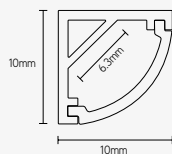

APX1010

NEW

RAL KLEUR

● alu

EIGENSCHAPPEN

- smal hoekprofiel
- matte PC diffuser inbegrepen
- geanodiseerd 6063-T5 aluminium

TOEPASSINGEN

- opbouwmontage
- ledstrip max breedte: 6,3mm

PROFIELEN

ARTIKEL	KLEUR	LENGTE mm	€ EXCL. BTW
APX1010A2	alu	2000	18,81

ACCESSOIRES

ARTIKEL	OMSCHRIJVING	€ EXCL. BTW
ECS1010A	eindkap set alu	1,61

BEVESTIGINGEN

ARTIKEL	OMSCHRIJVING	€ EXCL. BTW
MCS1010MA	opbouwbeugel metaal	0,84