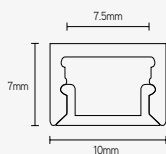

APS0808

NEW

RAL KLEUR

● alu

EIGENSCHAPPEN

- slechts 8mm hoog
- matte PC diffuser inbegrepen
- asymmetrische lichtbundel
- geanodiseerd 6063-T5 aluminium

TOEPASSINGEN

- in- of opbouw
- ledstrip max breedte: 5,5mm

PROFIELEN

ARTIKEL	KLEUR	LENGTE mm	€ EXCL. BTW
APS0808A2	alu	2000	18,21

ACCESSOIRES

ARTIKEL	OMSCHRIJVING	€ EXCL. BTW
ECS0808A	eindkap set alu	2,51

BEVESTIGINGEN

ARTIKEL	OMSCHRIJVING	€ EXCL. BTW
MCS0808MA	opbouwbeugel alu	0,84

APS1007

NEW

RAL KLEUR

● alu

EIGENSCHAPPEN

- slechts 7mm hoog
- matte PC diffuser inbegrepen
- geanodiseerd 6063-T5 aluminium

TOEPASSINGEN

- in- of opbouwmontage
- ledstrip max breedte: 7mm

PROFIELEN

ARTIKEL	KLEUR	LENGTE mm	€ EXCL. BTW
APS1007A2	alu	2000	14,15

ACCESSOIRES

ARTIKEL	OMSCHRIJVING	€ EXCL. BTW
ECS1007A	eindkap set alu	1,37

BEVESTIGINGEN

ARTIKEL	OMSCHRIJVING	€ EXCL. BTW
MCS1007MA	opbouwbeugel alu	0,84