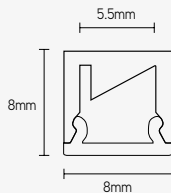

APS0808

NEW

RAL KLEUR

● alu

EIGENSCHAPPEN

- slechts 8mm hoog
- matte PC diffuser inbegrepen
- asymmetrische lichtbundel
- geanodiseerd 6063-T5 aluminium

TOEPASSINGEN

- in- of opbouw
- ledstrip max breedte: 5,5mm

PROFIELEN

ARTIKEL	KLEUR	LENGTE mm	€ EXCL. BTW
APS0808A2	alu	2000	18,21

ACCESSOIRES

ARTIKEL	OMSCHRIJVING	€ EXCL. BTW
ECS0808A	eindkap set alu	2,51

BEVESTIGINGEN

ARTIKEL	OMSCHRIJVING	€ EXCL. BTW
MCS0808MA	opbouwbeugel alu	0,84

APS1007

NEW

RAL KLEUR

● alu

EIGENSCHAPPEN

- slechts 7mm hoog
- matte PC diffuser inbegrepen
- geanodiseerd 6063-T5 aluminium

TOEPASSINGEN

- in- of opbouwmontage
- ledstrip max breedte: 7mm