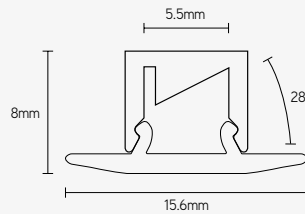

PROFIELEN

ARTIKEL	KLEUR	LENGTE mm	€ EXCL. BTW
APR1107A2	alu	2000	22,93

ACCESSOIRES

ARTIKEL	OMSCHRIJVING	€ EXCL. BTW
ECR1107A	eindkap set alu	1,79

APR0808

NEW

RAL KLEUR

● alu

EIGENSCHAPPEN

- slechts 8mm hoog
- asymmetrische lichtbundel
- matte PC diffuser inbegrepen
- geanodiseerd 6063-T5 aluminium

TOEPASSINGEN

- meubelbouw
- ledstrip max breedte: 5,5mm

PROFIELEN

ARTIKEL	KLEUR	LENGTE mm	€ EXCL. BTW
APR0808A2	alu	2000	18,81