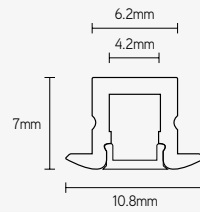

APR1107

NEW

RAL KLEUR

● alu

EIGENSCHAPPEN

- miniatuurprofiel
- matte PC diffuser inbegrepen
- geanodiseerd 6063-T5 aluminium

TOEPASSINGEN

- meubelbouw
- ledstrip max breedte: 4,2mm

PROFIELEN

ARTIKEL	KLEUR	LENGTE mm	€ EXCL. BTW
APR1107A2	alu	2000	22,93

ACCESSOIRES

ARTIKEL	OMSCHRIJVING	€ EXCL. BTW
ECR1107A	eindkap set alu	1,79

APR0808

NEW

RAL KLEUR

● alu

EIGENSCHAPPEN

- slechts 8mm hoog
- asymmetrische lichtbundel
- matte PC diffuser inbegrepen
- geanodiseerd 6063-T5 aluminium

TOEPASSINGEN

- meubelbouw
- ledstrip max breedte: 5,5mm

PROFIELEN

ARTIKEL	KLEUR	LENGTE mm	€ EXCL. BTW
APR0808A2	alu	2000	18,81