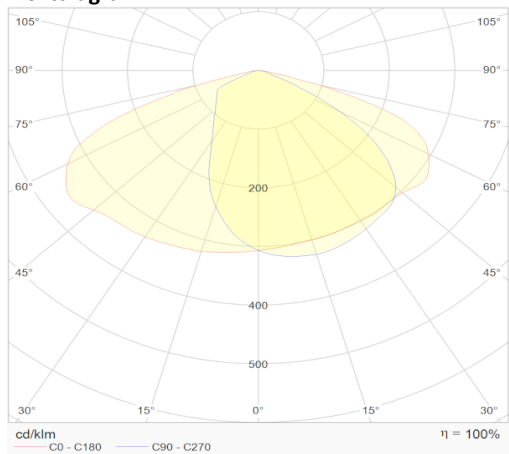

lichtdiagram