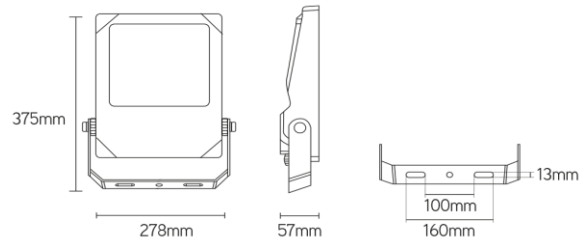

Beam plus schijnwerper 80W 4000K zwart DALI

Artikel nummer BPS80A40BDA

elektrotechnische eigenschappen

Aansluitspanning	220-240V
Vermogen	80W
Frequentie	50/60Hz
Lumen/Watt	130lm/W
Driver	Lifud
Power factor	≥0.9

eigenschappen behuizing

Afmetingen	375x260x53mm
Gewicht	2,5Kg
IP-waarde	IP66
Slagvastheid	IK08
Kleur	Zwart
Isolatieklasse	I
Behuizing	

lichttechnische eigenschappen

Lumenoutput	10400lm
Kleurtemperatuur	4000k
Gradenbundel	80x150°
Kleurweergave	>83
Kleurtolerantie	<4SDCM
Flicker-Free	Ja
Lumenbehoud	L80B10 50.000h
Flux code	43 79 98 100 100
Led type	Lumileds3030

overige eigenschappen

Garantie	5 jaar