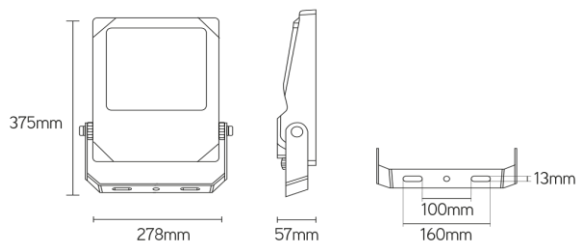

Beam plus schijnwerper 80W 4000K zwart

Artikel nummer BPS80A40B

elektrotechnische eigenschappen

Aansluitspanning	220-240V
Vermogen	80W
Frequentie	50/60Hz
Lumen/Watt	130lm/W
Driver	Lifud
Power factor	≥0.9

eigenschappen behuizing

Afmetingen	375x260x53mm
Gewicht	2,5Kg
IP-waarde	IP66
Slagvastheid	IK08
Kleur	Zwart
Isolatieklasse	I
Behuizing	

lichttechnische eigenschappen

Lumenoutput	10400lm
Kleurtemperatuur	4000k
Gradenbundel	80x150°
Kleurweergave	>83
Kleurtolerantie	<4SDCM
Flicker-Free	Ja
Lumenbehoud	L80B10 50.000h
Flux code	43 79 98 100 100
Led type	Lumileds3030

overige eigenschappen

Garantie	5 jaar