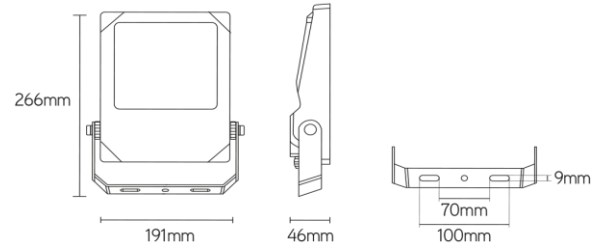

Beam plus schijnwerper 50W 4000K zwart

Artikel nummer BPS50A40B

elektrotechnische eigenschappen

Aansluitspanning	220-240V
Vermogen	50W
Frequentie	50/60Hz
Lumen/Watt	130lm/W
Driver	Lifud
Power factor	≥0.9

eigenschappen behuizing

Afmetingen	266x191x46mm
Gewicht	1,4Kg
IP-waarde	IP66
Slagvastheid	IK08
Kleur	Zwart
Isolatieklasse	I
Behuizing	

lichttechnische eigenschappen

Lumenoutput	6500lm
Kleurtemperatuur	4000k
Gradenbundel	80x150°
Kleurweergave	>83
Kleurtolerantie	<4SDCM
Flicker-Free	Ja
Lumenbehoud	L80B10 50.000h
Flux code	43 79 98 100 100
Led type	Lumileds3030

overige eigenschappen

Garantie	5 jaar