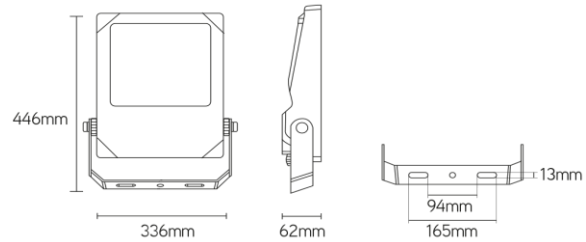

Beam plus schijnwerper 240W 4000K zwart DALI

Artikel nummer BPS240A40BDA

elektrotechnische eigenschappen

Aansluitspanning	220-240V
Vermogen	240W
Frequentie	50/60Hz
Lumen/Watt	130lm/W
Driver	Lifud
Power factor	≥0.9

eigenschappen behuizing

Afmetingen	446x336x62mm
Gewicht	5,2Kg
IP-waarde	IP66
Slagvastheid	IK08
Kleur	Zwart
Isolatieklasse	I
Behuizing	

lichttechnische eigenschappen

Lumenoutput	31200lm
Kleurtemperatuur	4000k
Gradenbundel	80x150°
Kleurweergave	>83
Kleurtolerantie	<4SDCM
Flicker-Free	Ja
Lumenbehoud	L80B10 50.000h
Flux code	43 79 98 100 100
Led type	Lumileds3030

overige eigenschappen

Garantie	5 jaar