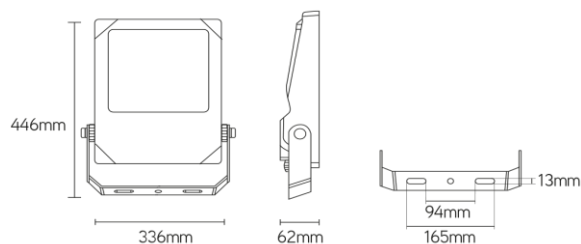

Beam plus schijnwerper 240W 4000K zwart

Artikel nummer BPS240A40B

elektrotechnische eigenschappen

Aansluitspanning	220-240V
Vermogen	240W
Frequentie	50/60Hz
Lumen/Watt	130lm/W
Driver	Lifud
Power factor	≥0.9

eigenschappen behuizing

Afmetingen	446x336x62mm
Gewicht	5,2Kg
IP-waarde	IP66
Slagvastheid	IK08
Kleur	Zwart
Isolatieklasse	I
Behuizing	

lichttechnische eigenschappen

Lumenoutput	31200lm
Kleurtemperatuur	4000k
Gradenbundel	80x150°
Kleurweergave	>83
Kleurtolerantie	<4SDCM
Flicker-Free	Ja
Lumenbehoud	L80B10 50.000h
Flux code	43 79 98 100 100
Led type	Lumileds3030

overige eigenschappen

Garantie	5 jaar