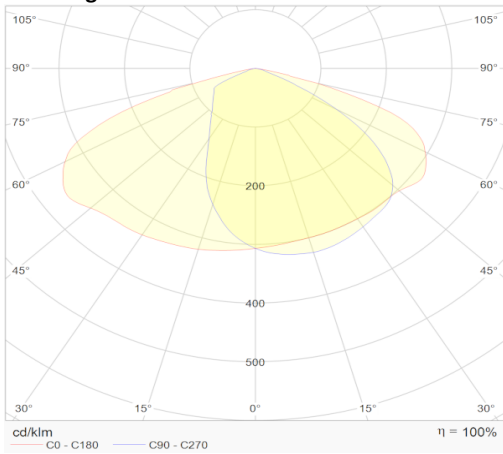

lichtdiagram