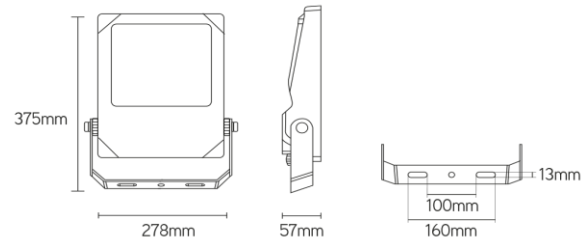

Beam plus schijnwerper 150W 4000K zwart DALI

Artikel nummer BPS150A40BDA

elektrotechnische eigenschappen

Aansluitspanning	220-240V
Vermogen	150W
Frequentie	50/60Hz
Lumen/Watt	130lm/W
Driver	Lifud
Power factor	≥0.9

eigenschappen behuizing

Afmetingen	375x278x57mm
Gewicht	3,5Kg
IP-waarde	IP66
Slagvastheid	IK08
Kleur	Zwart
Isolatieklasse	I
Behuizing	

lichttechnische eigenschappen

Lumenoutput	19500lm
Kleurtemperatuur	4000k
Gradenbundel	80x150°
Kleurweergave	>83
Kleurtolerantie	<4SDCM
Flicker-Free	Ja
Lumenbehoud	L80B10 50.000h
Flux code	43 79 98 100 100
Led type	Lumileds3030

overige eigenschappen

Garantie	5 jaar