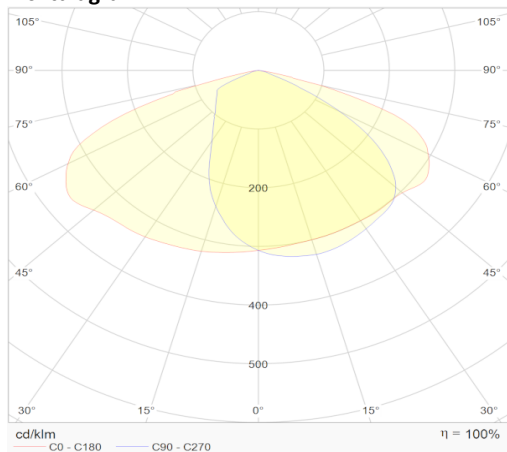

lichtdiagram