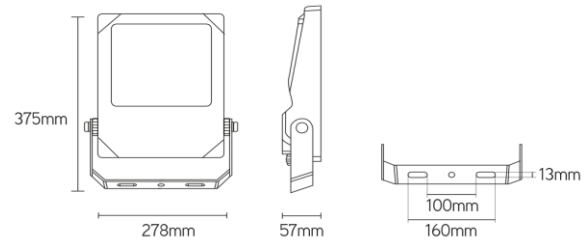

Beam plus

schijnwerper 100W 4000K zwart

Artikel nummer   **BPS100A40B**

elektrotechnische eigenschappen

Aansluitspanning	220-240V
Vermogen	100W
Frequentie	50/60Hz
Lumen/Watt	130lm/W
Driver	Lifud
Power factor	≥0.9

eigenschappen behuizing

Afmetingen	375x260x53mm
Gewicht	2,5Kg
IP-waarde	IP66
Slagvastheid	IK08
Kleur	Zwart
Isolatieklasse	I
Behuizing	

lichttechnische eigenschappen

Lumenoutput	13000lm
Kleurtemperatuur	4000k
Gradenbundel	80x150°
Kleurweergave	>83
Kleurtolerantie	<4SDCM
Flicker-Free	Ja
Lumenbehoud	L80B10 50.000h
Flux code	43 79 98 100 100
Led type	Lumileds3030

overige eigenschappen

Garantie	5 jaar