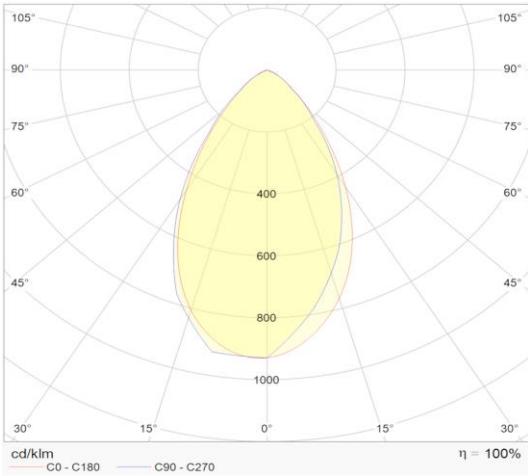

Lichtdiagram