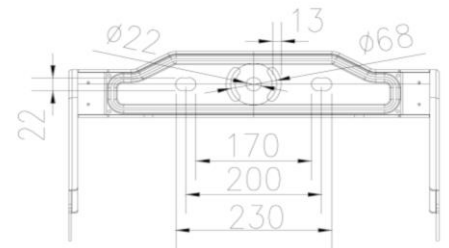

lastenboekomschrijving

0