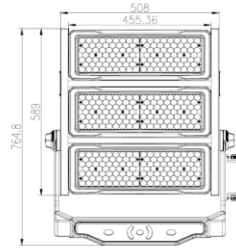

Bright pro schijnwerper 750W 4000K 60° zwart

Artikel nummer BPR750490B

elektrotechnische eigenschappen

Aansluitspanning	220-240V
Vermogen	750W
Frequentie	50/60Hz
Lumen/Watt	130lm/W
Driver	Meanwell
Power factor	≥0.95

eigenschappen behuizing

Afmetingen	764,8x510x136,2mm
Gewicht	28Kg
IP-waarde	IP66
Slagvastheid	IK08
Kleur	Zwart
Isolatieklasse	I
Behuizing	Alu

Lichttechnische eigenschappen

Lumenoutput	97500lm
Kleurtemperatuur	4000k
Gradenbundel	per segment 60°
Kleurweergave	>70
Kleurtolerantie	<4SDCM
Flicker-Free	Ja
Lumenbehoud	L80B20 50.000h
Flux code	59 90 99 100 100
Led type	Philips/Samsung

overige eigenschappen

Garantie	5 jaar