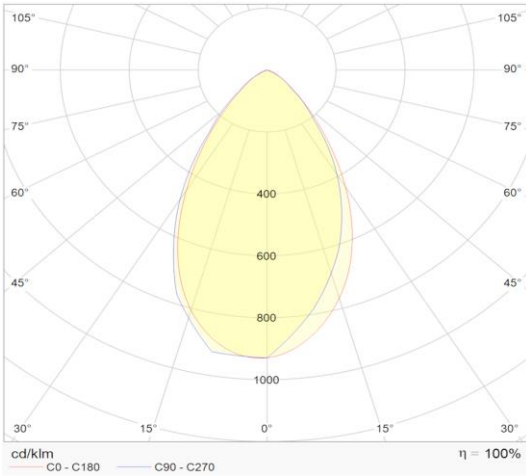

Lichtdiagram