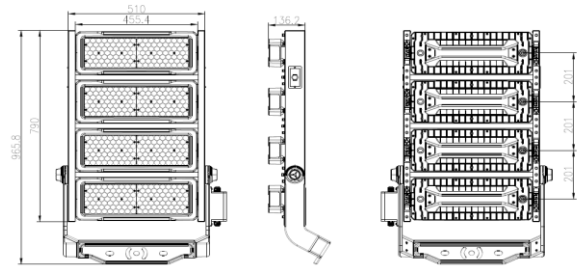

**Bright pro** schijnwerper 1000W 4000K 60° zwart

**Artikel nummer** BPR1000490B

**elektrotechnische eigenschappen**

Aansluitspanning	220-240V
Vermogen	1000W
Frequentie	50/60Hz
Lumen/Watt	130lm/W
Driver	Meanwell
Power factor	≥0.95

**eigenschappen behuizing**

Afmetingen	965,8x510x136,2mm
Gewicht	35Kg
IP-waarde	IP66
Slagvastheid	IK08
Kleur	Zwart
Isolatieklasse	I
Behuizing	Alu

**Lichttechnische eigenschappen**

Lumenoutput	130000lm
Kleurtemperatuur	4000k
Gradenbundel	per segment 60°
Kleurweergave	>70
Kleurtolerantie	<4SDCM
Flicker-Free	Ja
Lumenbehoud	L80B20 50.000h
Flux code	59 90 99 100 100
Led type	Philips/Samsung