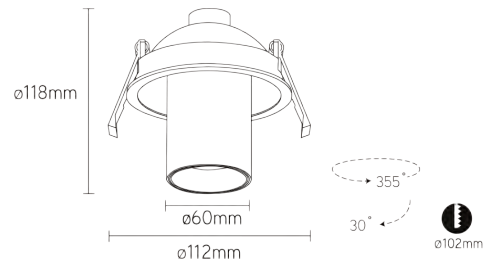

BOLERO semi inbouwspot

Artikel nummer BOL112GUW

elektrotechnische eigenschappen

geschikt voor GU10 lichtbron

eigenschappen behuizing

Afmetingen	112x112x118mm
IP-waarde	IP20
Behuizing	aluminium
Kleur	wit
Inbouwmaat	102mm