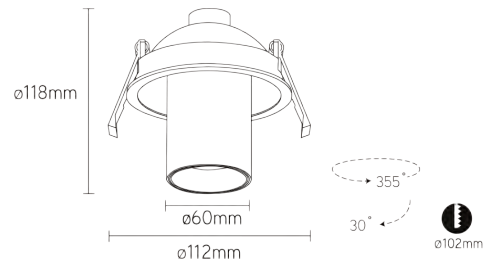

**BOLERO** semi inbouwspot

**Artikel nummer** BOL112GUB

**elektrotechnische eigenschappen**

geschikt voor GU10 lichtbron

**eigenschappen behuizing**

Afmetingen	112x112x118mm
IP-waarde	IP20
Behuizing	aluminium
Kleur	zwart
Inbouwmaat	102mm