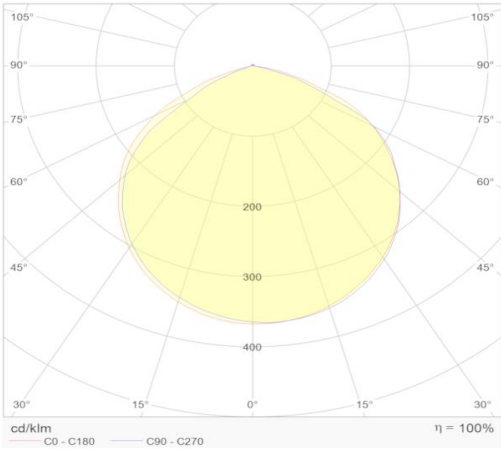

eigenschappen behuizing

Afmetingen	276x181x51mm
Gewicht	1,12Kg
IP-waarde	IP65
Slagvastheid	IK07
Kleur	Zwart
Isolatieklasse	I
Behuizing	ADC12

lichttechnische eigenschappen

Lumenoutput	6500lm
Kleurtemperatuur	4000k
Gradenbundel	110°
Kleurweergave	>83
Kleurtolerantie	<4SDCM
Flicker-Free	Ja
Lumenbehoud	L80B10 50.000h
Flux code	51 85 98 99 100
Led type	LumiLeds

overige eigenschappen

Garantie	5 jaar
----------	--------

lichtdiagram

project toepassing

lastenboekomschrijving

Schijnwerper uit aluminium voor binnen en buiten. Toepasbaar als terreinverlichting of aantraling van objecten. De behuizing uit aluminium met zwarte coating is voorzien van een u-beugel voor wand-, plafond- of vloermontage. De aluminium reflector met reflectieversterkend en gecoat oppervlak zorgen samen met het mat veiligheidsglas voor een optimale lichtspreading en een gradenbundel van 110°. Intern is het armatuur voorzien van een hoogwaardige Philips driver en een hoog aantal efficiënte led-chips, hierdoor heeft het toestel een netto lumenoutput van 130lm/W. Standaard is het armatuur beschikbaar in 3000 en 4000 Kelvin maar op aanvraag zijn andere kleurtemperaturen mogelijk. Het toestel heeft een kleurweergave CRI>83. Het toestel is verkrijgbaar in verschillende vermogens van 50 tot 250W en is standaard niet dimbaar, optioneel is DALI of 1-10V mogelijk. Om een eenvoudige installatie te garanderen zit standaard aan het armatuur een 'H05RN-F' aansluitkabel van 1,5m. De robuuste en goed afgesloten behuizing zorgt voor een IK-waarde IK07 en waterdichtheid van IP65 waardoor deze uiterst weerbestendig is. De hoogwaardige driver en behuizing in combinatie met het hoog aantal led-chips zorgen voor een optimale levensduur van L80B20 bij 50 000 branduren en een productgarantie van 5 jaar. Het armatuur is Enec gekeurd.