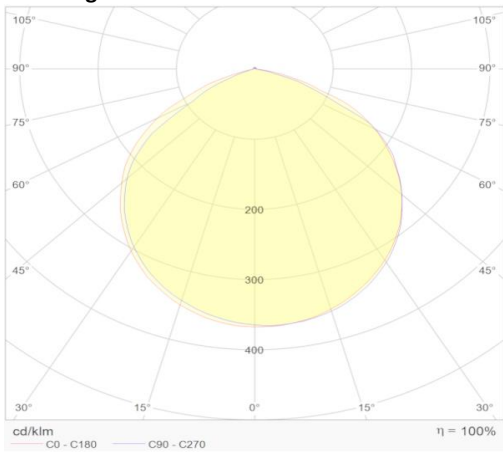

**eigenschappen behuizing**

Afmetingen	431x342x61mm
Gewicht	4,87Kg
IP-waarde	IP65
Slagvastheid	IK07
Kleur	Zwart
Isolatieklasse	I
Behuizing	ADC12

**lichttechnische eigenschappen**

Lumenoutput	32500lm
Kleurtemperatuur	4000k
Gradenbundel	110°
Kleurweergave	>83
Kleurtolerantie	<4SDCM
Flicker-Free	Ja
Lumenbehoud	L80B10 50.000h
Flux code	51 85 98 99 100
Led type	LumiLeds

### lichtdiagram