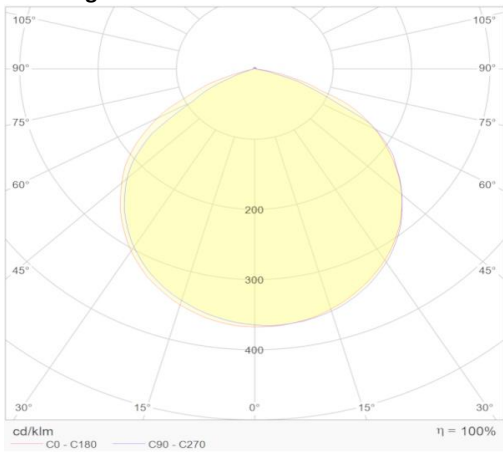

eigenschappen behuizing

Afmetingen	431x342x61mm
Gewicht	4,87Kg
IP-waarde	IP65
Slagvastheid	IK07
Kleur	Zwart
Isolatieklasse	I
Behuizing	ADC12

lichttechnische eigenschappen

Lumenoutput	26000lm
Kleurtemperatuur	4000k
Gradenbundel	110°
Kleurweergave	>83
Kleurtolerantie	<4SDCM
Flicker-Free	Ja
Lumenbehoud	L80B10 50.000h
Flux code	51 85 98 99 100
Led type	LumiLeds

overige eigenschappen

Garantie	5 jaar

lichtdiagram

project toepassing

lastenboekomschrijving

Schijnwerper uit aluminium voor binnen en buiten. Toepasbaar als terreinverlichting of aantraling van objecten. De behuizing uit aluminium met zwarte coating is voorzien van een u-beugel voor wand-, plafond- of vloermontage. De aluminium reflector met reflectieversterkend en gecoat oppervlak zorgen samen met het mat veiligheidsglas voor een optimale lichtspreading en een gradenbundel van 110°. Intern is het armatuur voorzien van een hoogwaardige Philips driver en een hoog aantal efficiënte led-chips, hierdoor heeft het toestel een netto lumenoutput van 130lm/W. Standaard is het armatuur beschikbaar in 3000 en 4000 Kelvin maar op aanvraag zijn andere kleurtemperaturen mogelijk. Het toestel heeft een kleurweergave CRI>83. Het toestel is verkrijgbaar in verschillende vermogens van 50 tot 250W en is standaard niet dimbaar, optioneel is DALI of 1-10V mogelijk. Om een eenvoudige installatie te garanderen zit standaard aan het armatuur een 'H05RN-F' aansluitkabel van 1,5m. De robuuste en goed afgesloten behuizing zorgt voor een IK-waarde IK07 en waterdichtheid van IP65 waardoor deze uiterst weerbestendig is. De hoogwaardige driver en behuizing in combinatie met het hoog aantal led-chips zorgen voor een optimale levensduur van L80B20 bij 50 000 branduren en een productgarantie van 5 jaar. Het armatuur is Enec gekeurd.