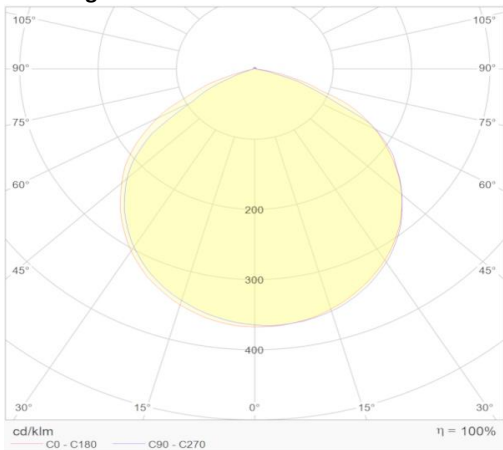

**eigenschappen behuizing**

Afmetingen	368x300x53mm
Gewicht	2,78Kg
IP-waarde	IP65
Slagvastheid	IK07
Kleur	Zwart
Isolatieklasse	I
Behuizing	ADC12

**lichttechnische eigenschappen**

Lumenoutput	19500lm
Kleurtemperatuur	4000k
Gradenbundel	110°
Kleurweergave	>83
Kleurtolerantie	<4SDCM
Flicker-Free	Ja
Lumenbehoud	L80B10 50.000h
Flux code	51 85 98 99 100
Led type	LumiLeds

### lichtdiagram