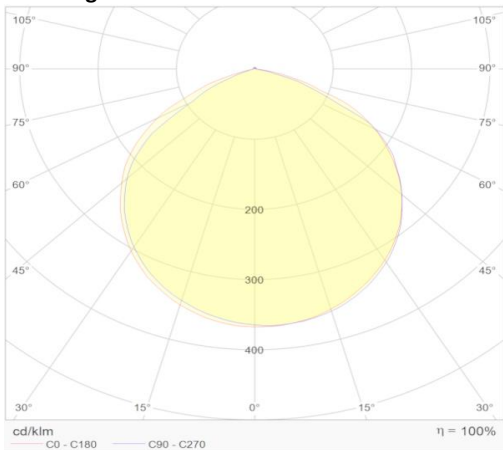

eigenschappen behuizing

Afmetingen	317x250x53mm
Gewicht	1,91Kg
IP-waarde	IP65
Slagvastheid	IK07
Kleur	Zwart
Isolatieklasse	I
Behuizing	ADC12

lichttechnische eigenschappen

Lumenoutput	13000lm
Kleurtemperatuur	4000k
Gradenbundel	110°
Kleurweergave	>83
Kleurtolerantie	<4SDCM
Flicker-Free	Ja
Lumenbehoud	L80B10 50.000h
Flux code	51 85 98 99 100
Led type	LumiLeds

overige eigenschappen

Garantie	5 jaar
----------	--------

lichtdiagram

project toepassing

lastenboekomschrijving

Schijnwerper uit aluminium voor binnen en buiten. Toepasbaar als terreinverlichting of aantraling van objecten. De behuizing uit aluminium met zwarte coating is voorzien van een u-beugel voor wand-, plafond- of vloermontage. De aluminium reflector met reflectieversterkend en gecoat oppervlak zorgen samen met het mat veiligheidsglas voor een optimale lichtspreading en een gradenbundel van 110°. Intern is het armatuur voorzien van een hoogwaardige Philips driver en een hoog aantal efficiënte led-chips, hierdoor heeft het toestel een netto lumenoutput van 130lm/W. Standaard is het armatuur beschikbaar in 3000 en 4000 Kelvin maar op aanvraag zijn andere kleurtemperaturen mogelijk. Het toestel heeft een kleurweergave CRI>83. Het toestel is verkrijgbaar in verschillende vermogens van 50 tot 250W en is standaard niet dimbaar, optioneel is DALI of 1-10V mogelijk. Om een eenvoudige installatie te garanderen zit standaard aan het armatuur een 'H05RN-F' aansluitkabel van 1,5m. De robuuste en goed afgesloten behuizing zorgt voor een IK-waarde IK07 en waterdichtheid van IP65 waardoor deze uiterst weerbestendig is. De hoogwaardige driver en behuizing in combinatie met het hoog aantal led-chips zorgen voor een optimale levensduur van L80B20 bij 50 000 branduren en een productgarantie van 5 jaar. Het armatuur is Enec gekeurd.