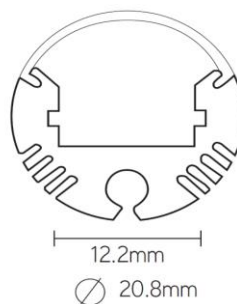

APXR21

rond profiel met gebogen cover

Artikel nummer

APXR21A2

elektrotechnische eigenschappen

Koelvermogen	30W/m

eigenschappen behuizing

Afmetingen	2000x20x10mm
Gewicht	0,762Kg
IP-waarde	IP20
Materiaal	Aluminium geanodiseerd
Kleur	alu