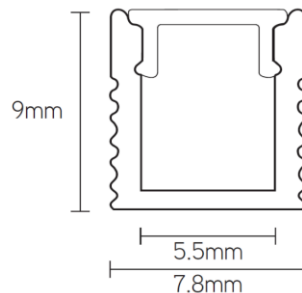

APXF86

minimalistisch in- of opbouwprofiel

Artikel nummer

APXF86A1

elektrotechnische eigenschappen

Koelvermogen	10W/m

eigenschappen behuizing

Afmetingen	1000x9x7,8mm
Gewicht	0,63Kg
IP-waarde	IP20
Materiaal	Aluminium geanodiseerd
Kleur	alu

lichttechnische eigenschappen

Lichtreductie	22%
Gradenbundel	90°

overige eigenschappen

Garantie	2 jaar

covers

accessoires

MCXF86MA	Montage clip alu
ECXF86A	Eindkap alu

lastenboekomschrijving