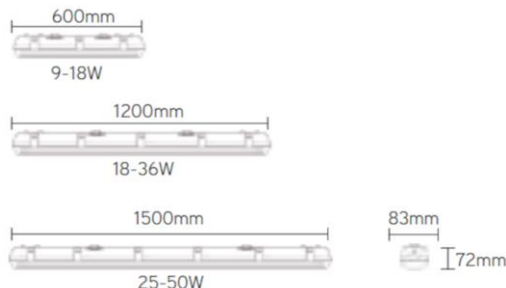

Aqualia Pro HWD 1500mm 25-50W 4000K DALI nood

Numéro d'article **APR15K4DAEM**
caractéristique technique électriques

Tension	220-240V
Puissance	25-32-40-50W (ajustable)
Fréquence	50/60Hz
Lumen/Watt	130lm/W
Driver	Lifud
Facteur de puissance	> 0.92
Courant d'appel	30A
Disjoncteur C16A	12
Disjoncteur D16A	20
Dimmable	DALI
Unité de secours	3h
Détecteur	non
cablage traversant	5*2,5mm ²

caractéristique du boîtier

Dimension	1500x83x72mm
Degré de protection	IP66
Résistance aux chocs	IK08
Couleur	blanc
Classe d'isolation	I
Boîtier	ABS / PC
Température	-20~+45°C

caractéristique photométriques