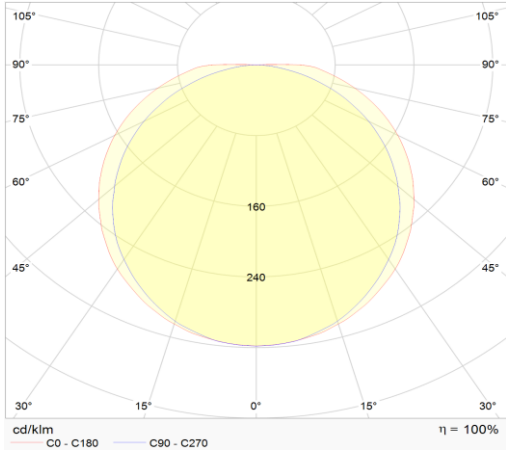

diagramme lumineux