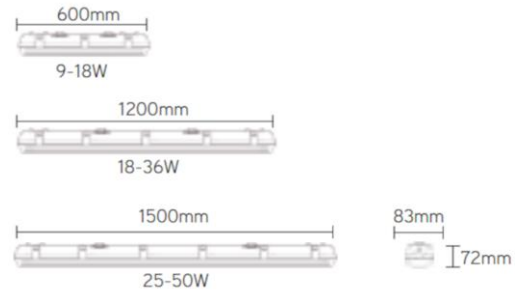

**Aqualia Pro**

HWD 1200mm 18-36W 4000K noodunit

**Numéro d'article**                      **APR12K4EM**
**caractéristique technique électriques**

Tension	220-240V
Puissance	18-25-30-36W (ajustable)
Fréquence	50/60Hz
Lumen/Watt	130lm/W
Driver	Lifud
Facteur de puissance	> 0.92
Courant d'appel	30A
Disjoncteur C16A	12
Disjoncteur D16A	20
Dimmable	non
Unité de secours	3h
Détecteur	non
cablage traversant	5*2,5mm <sup>2</sup>

**caractéristique du boîtier**

Dimension	1200x83x72mm
Degré de protection	IP66
Résistance aux chocs	IK08
Couleur	blanc
Classe d'isolation	I
Boîtier	PC/PC
Température	-20~+45°C

**caractéristique photométriques**