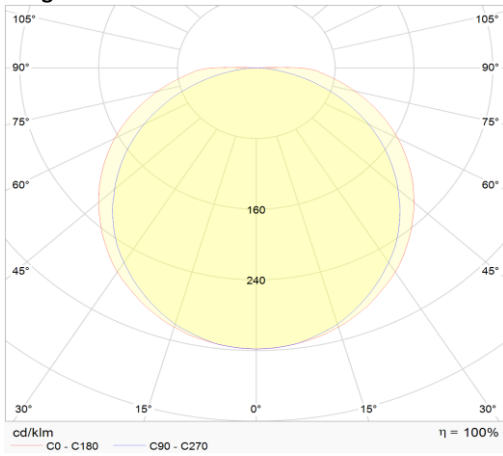

diagramme lumineux