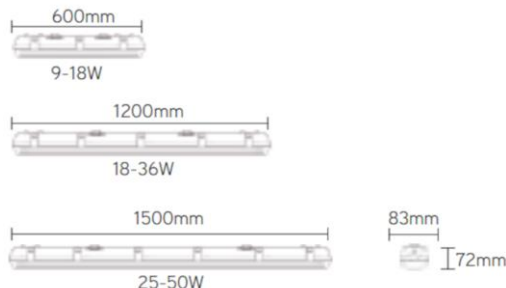

Aqualia Pro HWD 1200mm 18-36W 4000K DALI nood

Numéro d'article **APR12K4DAEM**
caractéristique technique électriques

Tension	220-240V
Puissance	18-25-30-36W (ajustable)
Fréquence	50/60Hz
Lumen/Watt	130lm/W
Driver	Lifud
Facteur de puissance	> 0.92
Courant d'appel	30A
Disjoncteur C16A	12
Disjoncteur D16A	20
Dimmable	DALI
Unité de secours	3h
Détecteur	non
cablage traversant	5*2,5mm ²

caractéristique du boîtier

Dimension	1200x83x72mm
Degré de protection	IP66
Résistance aux chocs	IK08
Couleur	blanc
Classe d'isolation	I
Boîtier	ABS / PC
Température	-20~+45°C

caractéristique photométriques