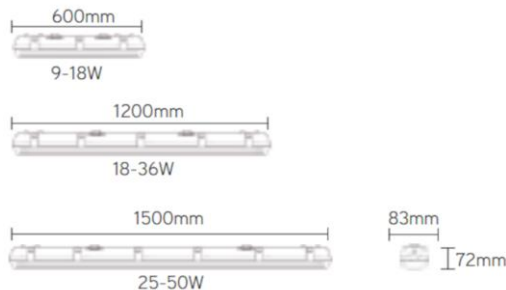

Aqualia Pro HWD 1200mm 18-36W 4000K DALI

Numéro d'article APR12K4DA

caractéristique technique électriques

Tension	220-240V
Puissance	18-25-30-36W (ajustable)
Fréquence	50/60Hz
Lumen/Watt	130lm/W
Driver	Lifud
Facteur de puissance	> 0.92
Courant d'appel	30A
Disjoncteur C16A	12
Disjoncteur D16A	20
Dimmable	DALI
Unité de secours	non
Détecteur	non
cablage traversant	5*2,5mm ²

caractéristique du boîtier

Dimension	1200x83x72mm
Degré de protection	IP66
Résistance aux chocs	IK08
Couleur	blanc
Classe d'isolation	I
Boîtier	PC/PC
Température	-20~+45°C

caractéristique photométriques