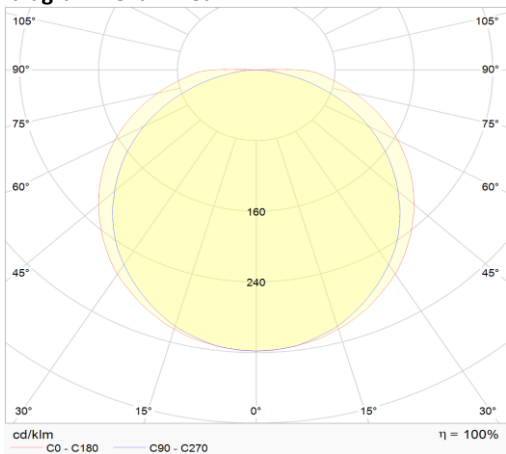

diagramme lumineux