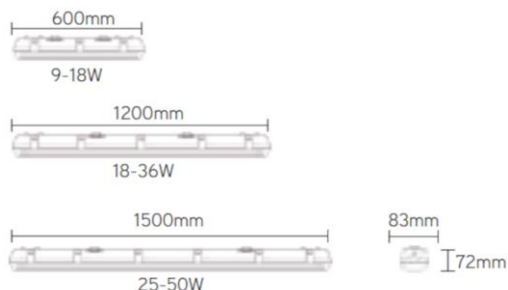

Aqualia Pro

HWD 600mm 9-18W 4000K DALI

Numéro d'article **APR06K4DA**
caractéristique technique électriques

Tension	220-240V
Puissance	9-12-15-18W (ajustable)
Fréquence	50/60Hz
Lumen/Watt	130lm/W
Driver	Lifud
Facteur de puissance	> 0.92
Courant d'appel	30A
Disjoncteur C16A	12
Disjoncteur D16A	20
Dimmable	DALI
Unité de secours	non
Détecteur	non
cablage traversant	5*2,5mm ²

caractéristique du boîtier

Dimension	600x83x72mm
Degré de protection	IP66
Résistance aux chocs	IK08
Couleur	blanc
Classe d'isolation	I
Boîtier	PC/PC
Température	-20~+45°C

caractéristique photométriques

Sortie de lumen	1170-2340lm
Température de couleur	4000K
Réflecteur °	120°
Rendu des couleurs	>80
UGR	<21
Tolérance	<3SDCM
Flicker-free	oui
Durée de vie	L80B10 54.000h
Flux code	43 73 92 100 100
Puce LED	Epistar SMD2835