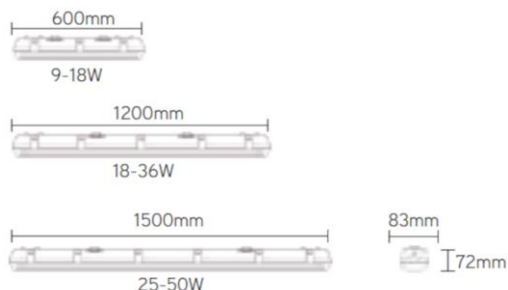

Aqualia Pro

HWD 600mm 9-18W 4000K

**Numéro d'article**
**APR06K4**
**caractéristique technique électriques**

Tension	220-240V
Puissance	9-12-15-18W (ajustable)
Fréquence	50/60Hz
Lumen/Watt	130lm/W
Driver	Lifud
Facteur de puissance	> 0.92
Courant d'appel	30A
Disjoncteur C16A	12
Disjoncteur D16A	20
Dimmable	non
Unité de secours	non
Détecteur	non
cablage traversant	5*2,5mm <sup>2</sup>

**caractéristique du boîtier**

Dimension	600x83x72mm
Degré de protection	IP66
Résistance aux chocs	IK08
Couleur	blanc
Classe d'isolation	I
Boîtier	PC/PC
Température	-20~+45°C

**caractéristique photométriques**