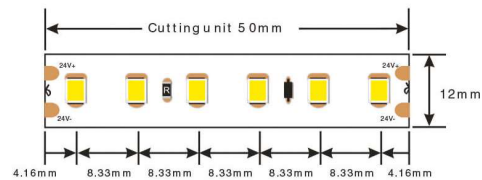

LONG SERIE - 120 LED

LANGERE LENGTES AANSLUITEN

Toepassingen:

- eenvoudig 20m doorlopend aansluiten
- iedere 5m apart te voeden / parallel schakelen
- direct / indirect uitlichten

Referentie	Omschrijving	Lumen/m	Afmetingen	Brutoprijs
ULV1202733	led-strip 24VDC 20m 2700K 9,6W 120 led's/m IP33 CRI80	911	20000x12x2mm	€ 399,00
ULV1203033	led-strip 24VDC 20m 3000K 9,6W 120 led's/m IP33 CRI80	960	20000x12x2mm	€ 399,00
ULV1204033	led-strip 24VDC 20m 4000K 9,6W 120 led's/m IP33 CRI80	1000	20000x12x2mm	€ 399,00