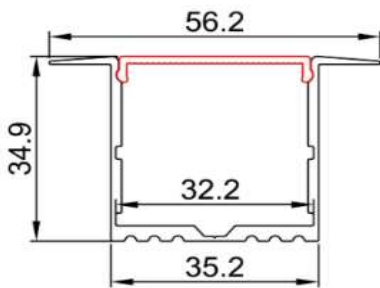

Aluminium profiel inbouw 35mm

**Profiel**

Materiaal	Geanodiseerd aluminium
Afmetingen	2000x56,2x34,9 mm
Gewicht	0,739 Kg
Kleur	Alu

**Cover**

Materiaal	PC	
Type	Opaal / Helder	
Lichtreductie	Opaal	22%
	Helder	3%

**Referentie**

APR3535AC	Alu - Helder
APR3535AO	Alu - Opaal

Projecttoepassing:

Aluminium profiel inbouw 35mm

**Eindkap set 2 stuks**

Alu ECR3535

**Montagebeugel**

Metaal MC3535