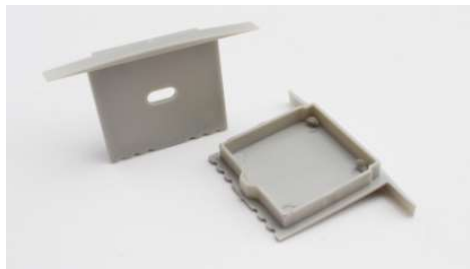

Aluminium profiel inbouw 35mm

**Profiel**

Materiaal	Geanodiseerd aluminium
Afmetingen	2000x56,2x34,9 mm
Gewicht	0,739 Kg
Kleur	Alu

**Cover**

Materiaal	PC	
Type	Opaal / Helder	
Lichtreductie	Opaal	22%
	Helder	3%

**Referentie**

APR3535AC	Alu - Helder
APR3535AO	Alu - Opaal

Projecttoepassing:

Aluminium profiel inbouw 35mm

**Eindkap set 2 stuks**

Alu ECR3535

**Montagebeugel**

Metaal MC3535