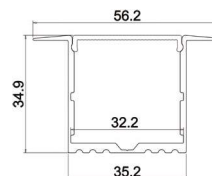

R-SERIE - 56X35MM INBOUW

U-PROFIEL ALUMINIUM

Toepassingen:

- geanodiseerd aluminium inbouwprofiel
- 30mm diep
- steeds geleverd op lengtes van 2m
- aluminium kleur

Referentie	Omschrijving	Afmetingen	Brutoprijs
APR3535A0	aluminium profiel opaal inbouw 56x35mm aluminium	2000x56x35mm	€ 69,00
APR3535AC	aluminium profiel helder inbouw 56x35mm aluminium	2000x56x35mm	€ 69,00
ECR3535	eindkap set 2st. voor APR3535	/	€ 3,00
MCR3535M	montagebeugel metaal voor APR3535	/	€ 3,00