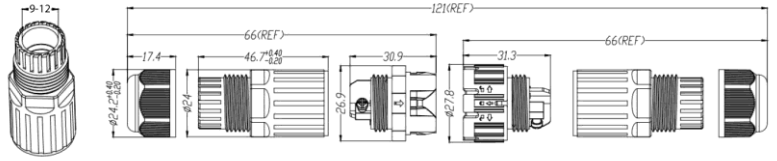

**Outdoor Line - Terrein verlichting**

Artikelnummer WP67CONB - IP67 connector 3x2,5mm<sup>2</sup> zwart

**Eigenschappen behuizing**

Afmetingen (mm)	121x24,2x24,2 m
Kleur	Zwart

Bruto gewicht (kg)	0,1
Behuizing	PVC