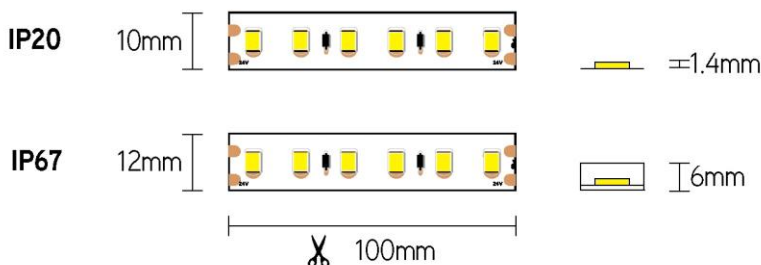

LED FLEX

Ledstrip long 48V 7W/m IP67 CRI80 4000K 30m

Linear Line - Ledstrips

ULV30484067

EAN: 05404042604694

ETIM: EC002706

Ledstrip long 48Volt en 7W per meter. 140 SMD2835 leds per meter. Maximum 30 meter met voeding aan één zijde.

Eigenschappen behuizing

Afmetingen (mm)	30000x12x6 mm
Bruto gewicht (kg)	2,75
Bulkverpakking	4
IP waarde	67
IK waarde	00
Kleur	Wit
Behuizing	Flex PCB
Ta (°C)	-20~45
Chloor bestendig	Nee
HACCP	Nee
Ball proof	Nee

Lichttechnische eigenschappen

Reflector (°)	120
CCT (K)	4000~4000
CRI >	80
SDCM <	3
Lumen output (Lm)	830
Lm/W	115
Fotobio klasse	RG0
Energie klasse	E
Garantie (jaar)	5
Levensduur L80B10	54.000
Ledchip	SMD2835
Merk ledchip	San'an

Eigenschappen ledstrip

LEDs/m	140
Totaal W/m	7
Sectie lengte (mm)	100
Buigradius (mm)	60
Maximum lengte (m)	30
Koperdikte (Oz)	3

Aansluitschema

LED FLEX

Ledstrip long 48V 7W/m IP67 CRI80 4000K 30m

Linear Line - Ledstrips