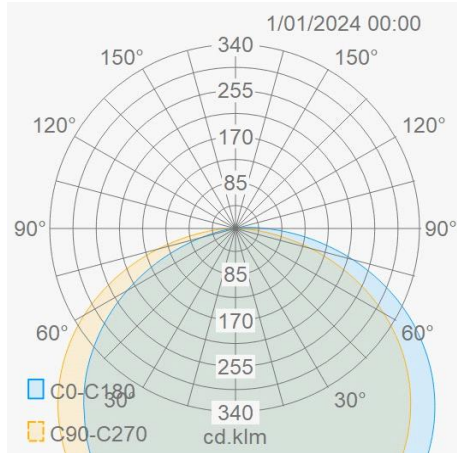

LED FLEX

Ledstrip long 48V 7W/m IP67 CRI80 4000K 30m

Linear Line - Ledstrips

ULV30484067

EAN: 05404042604694

ETIM: EC002706

Lumen distributie