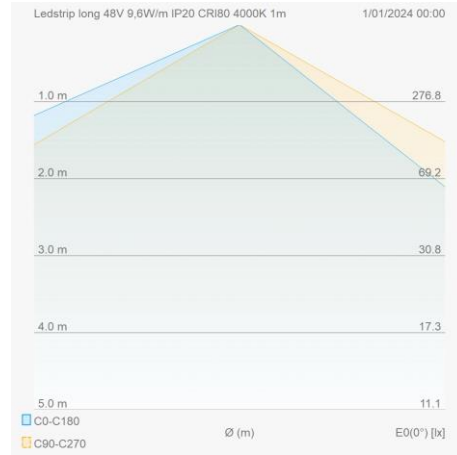

Lichttechnische eigenschappen

Reflector (°)	120
CCT (K)	4000~4000
CRI >	80
SDCM <	3
Lumen output (Lm)	860
Lm/W	115
Fotobio klasse	RG0
Energie klasse	E
Garantie (jaar)	5
Levensduur L80B10	54.000
Ledchip	SMD2835
Merk ledchip	San'an

Eigenschappen ledstrip

LEDs/m	140
Totaal W/m	7
Sectie lengte (mm)	100
Buigradius (mm)	60
Maximum lengte (m)	30
Koperdikte (Oz)	3

Aansluitschema

LED FLEX

Ledstrip long 48V 7W/m IP20 CRI80 4000K 30m

Linear Line - Ledstrips

ULV30484020

EAN: 05404042604663

ETIM: EC002706

Lumen distributie

Distance curve

Montage toebehoren

CABFL2P50M Flatcable mono 2x20awg 0,52mm² 50m

Compatibele profielen