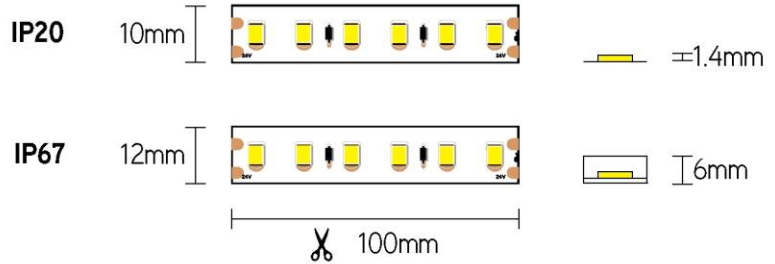

LED FLEX

Ledstrip long 48V 7W/m IP20 CRI80 4000K 30m

Linear Line - Ledstrips

ULV30484020

EAN: 05404042604663

ETIM: EC002706

Ledstrip long 48Volt en 7W per meter. 140 SMD2835 leds per meter. Maximum 30 meter met voeding aan één zijde.

Eigenschappen behuizing

Afmetingen (mm)	30000x10x1,4 mm
Bruto gewicht (kg)	0,9
Bulkverpakking	17
IP waarde	20
IK waarde	00
Kleur	Wit
Behuizing	Flex PCB
Ta (°C)	-20~45
Chloor bestendig	Nee
HACCP	Nee
Ball proof	Nee

Lichttechnische eigenschappen

Reflector (°)	120
CCT (K)	4000~4000
CRI >	80
SDCM <	3
Lumen output (Lm)	860
Lm/W	115
Fotobio klasse	RG0
Energie klasse	E
Garantie (jaar)	5
Levensduur L80B10	54.000
Ledchip	SMD2835
Merk ledchip	San'an

Eigenschappen ledstrip

LEDs/m	140
Totaal W/m	7
Sectie lengte (mm)	100
Buigradius (mm)	60
Maximum lengte (m)	30
Koperdikte (Oz)	3

Aansluitschema

LED FLEX

Ledstrip long 48V 7W/m IP20 CRI80 4000K 30m

Linear Line - Ledstrips