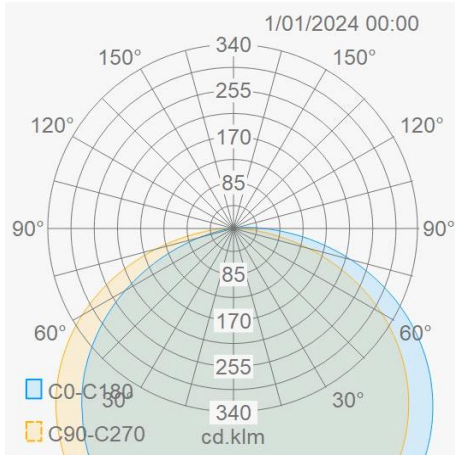

LED FLEX

Ledstrip long 48V 7W/m IP20 CRI80 4000K 30m

Linear Line - Ledstrips

ULV30484020

EAN: 05404042604663

ETIM: EC002706

Lumen distributie