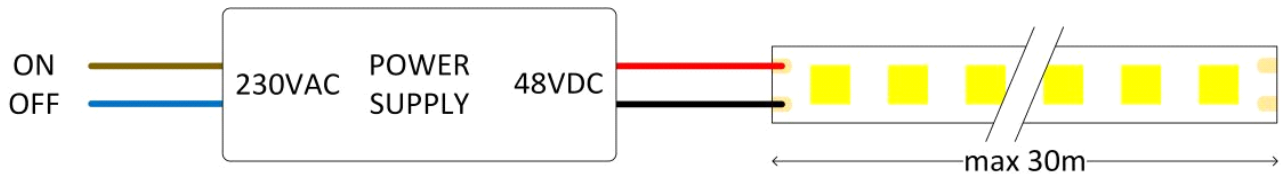

Aansluitschema