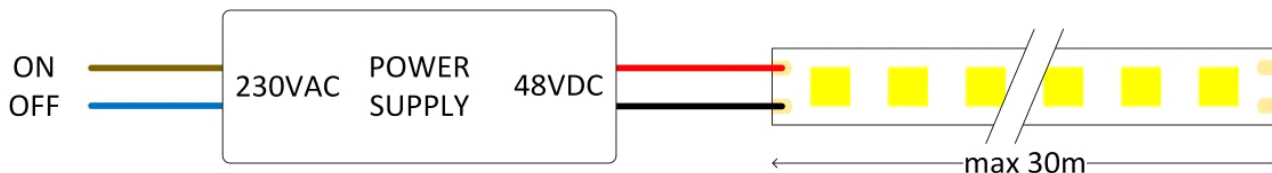

Aansluitschema