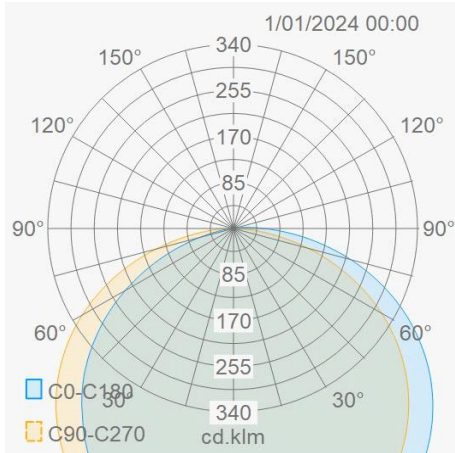

### Eigenschappen ledstrip

LEDs/m	140
Totaal W/m	7
Sectie lengte (mm)	100
Buigradius (mm)	60
Maximum lengte (m)	30
Koperdikte (Oz)	3

### Lumen distributie

### Distance curve