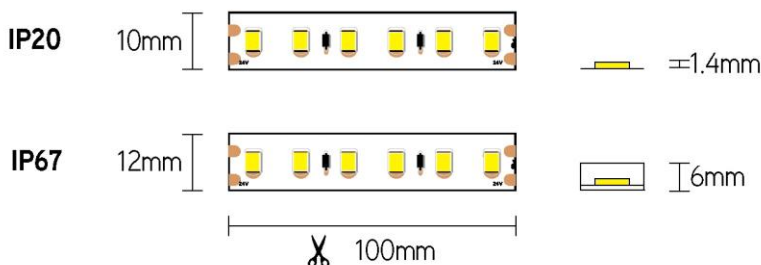

## LED FLEX

Ledstrip long 48V 7W/m IP67 CRI80 3000K 30m

Linear Line - Ledstrips

ULV30483067

EAN: 05404042604687

ETIM: EC002706

Ledstrip long 48Volt en 7W per meter. 140 SMD2835 leds per meter. Maximum 30 meter met voeding aan één zijde.

### Eigenschappen behuizing

Afmetingen (mm)	30000x12x6 mm
Bruto gewicht (kg)	2,75
Bulkverpakking	4
IP waarde	67
IK waarde	00
Kleur	Wit
Behuizing	Flex PCB
Ta (°C)	-20~45
Chloor bestendig	Nee
HACCP	Nee
Ball proof	Nee

### Lichttechnische eigenschappen

Reflector (°)	120
CCT (K)	3000~3000
CRI >	80
SDCM <	3
Lumen output (Lm)	810
Lm/W	115
Fotobio klasse	RG0
Energie klasse	E
Garantie (jaar)	5
Levensduur L80B10	54.000
Ledchip	SMD2835
Merk ledchip	San'an

### Eigenschappen ledstrip

LEDs/m	140
Totaal W/m	7
Sectie lengte (mm)	100
Buigradius (mm)	60
Maximum lengte (m)	30
Koperdikte (Oz)	3