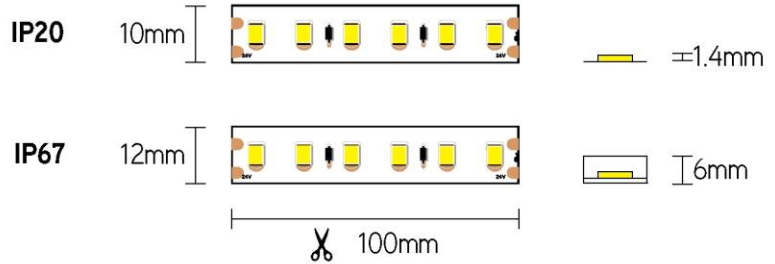

LED FLEX

Ledstrip long 48V 7W/m IP20 CRI80 3000K 30m

Linear Line - Ledstrips

ULV30483020

EAN: 05404042604656

ETIM: EC002706

Ledstrip long 48Volt en 7W per meter. 140 SMD2835 leds per meter. Maximum 30 meter met voeding aan één zijde.

Eigenschappen behuizing

Afmetingen (mm)	30000x10x1,4 mm
Bruto gewicht (kg)	0,9
Bulkverpakking	17
IP waarde	20
IK waarde	00
Kleur	Wit
Behuizing	Flex PCB
Ta (°C)	-20~45
Chloor bestendig	Nee
HACCP	Nee
Ball proof	Nee

Lichttechnische eigenschappen

Reflector (°)	120
CCT (K)	3000~3000
CRI >	80
SDCM <	3
Lumen output (Lm)	840
Lm/W	115
Fotobio klasse	RG0
Energie klasse	E
Garantie (jaar)	5
Levensduur L80B10	54.000
Ledchip	SMD2835
Merk ledchip	San'an

Eigenschappen ledstrip

LEDs/m	140
Totaal W/m	7
Sectie lengte (mm)	100
Buigradius (mm)	60
Maximum lengte (m)	30
Koperdikte (Oz)	3

Aansluitschema

LED FLEX

Ledstrip long 48V 7W/m IP20 CRI80 3000K 30m

Linear Line - Ledstrips