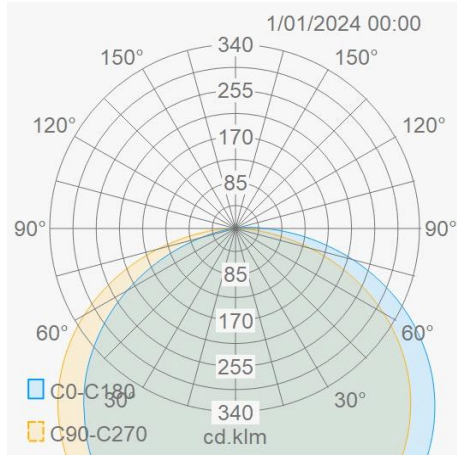

LED FLEX

Ledstrip long 48V 7W/m IP20 CRI80 3000K 30m

Linear Line - Ledstrips

ULV30483020

EAN: 05404042604656

ETIM: EC002706

Lumen distributie