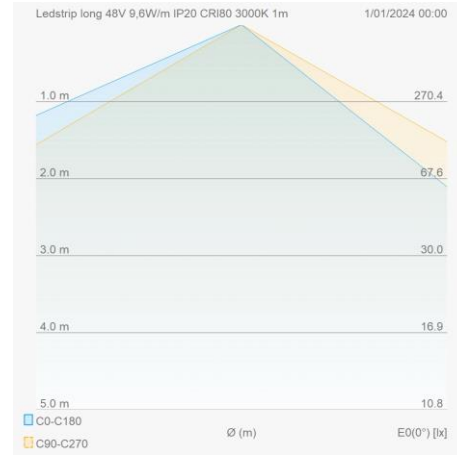

Lichttechnische eigenschappen

Reflector (°)	120
CCT (K)	3000~3000
CRI >	80
SDCM <	3
Lumen output (Lm)	840
Lm/W	115
Fotobio klasse	RG0
Energie klasse	E
Garantie (jaar)	5
Levensduur L80B10	54.000
Ledchip	SMD2835
Merk ledchip	San'an

Eigenschappen ledstrip

LEDs/m	140
Totaal W/m	7
Sectie lengte (mm)	100
Buigradius (mm)	60
Maximum lengte (m)	30
Koperdikte (Oz)	3

Aansluitschema

LED FLEX

Ledstrip long 48V 7W/m IP20 CRI80 3000K 30m

Linear Line - Ledstrips

ULV30483020

EAN: 05404042604656

ETIM: EC002706

Lumen distributie

Distance curve

Montage toebehoren

CABFL2P50M Flatcable mono 2x20awg 0,52mm² 50m

Compatibele profielen