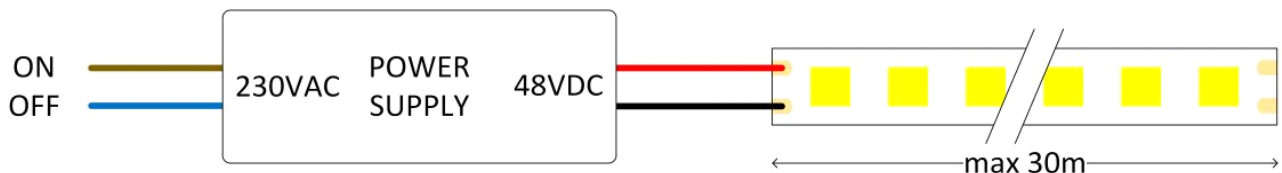

Aansluitschema