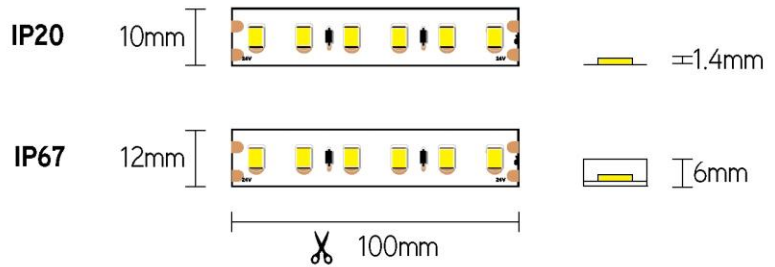

LED FLEX

Ledstrip long 48V 7W/m IP67 CRI80 2700K 30m

Linear Line - Ledstrips

ULV30482767

EAN: 05404042604571

ETIM: EC002706

Ledstrip long 48Volt en 7W per meter. 140 SMD2835 leds per meter. Maximum 30 meter met voeding aan één zijde.

Eigenschappen behuizing

Afmetingen (mm)	30000x12x6 mm
Bruto gewicht (kg)	2,75
Bulkverpakking	4
IP waarde	67
IK waarde	00
Kleur	Wit
Behuizing	Flex PCB
Ta (°C)	-20~45
Chloor bestendig	Nee
HACCP	Nee
Ball proof	Nee

Lichttechnische eigenschappen

Reflector (°)	120
CCT (K)	2700~2700
CRI >	80
SDCM <	3
Lumen output (Lm)	780
Lm/W	120
Fotobio klasse	RG0
Energie klasse	E
Garantie (jaar)	5
Levensduur L80B10	54.000
Ledchip	SMD2835
Merk ledchip	San'an

Eigenschappen ledstrip

LEDs/m	140
Totaal W/m	7
Sectie lengte (mm)	100
Buigradius (mm)	60
Maximum lengte (m)	30
Koperdikte (Oz)	3

Aansluitschema

LED FLEX

Ledstrip long 48V 7W/m IP67 CRI80 2700K 30m

Linear Line - Ledstrips