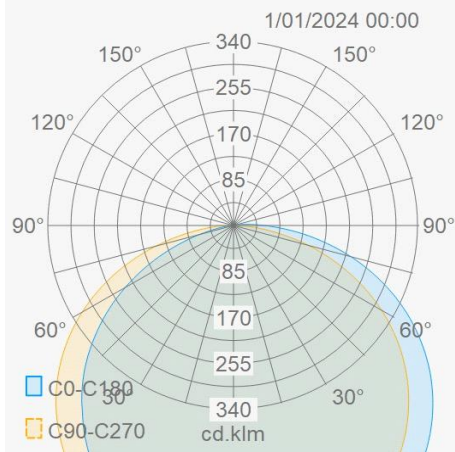

LED FLEX

Ledstrip long 48V 7W/m IP67 CRI80 2700K 30m

Linear Line - Ledstrips

ULV30482767

EAN: 05404042604571

ETIM: EC002706

Lumen distributie