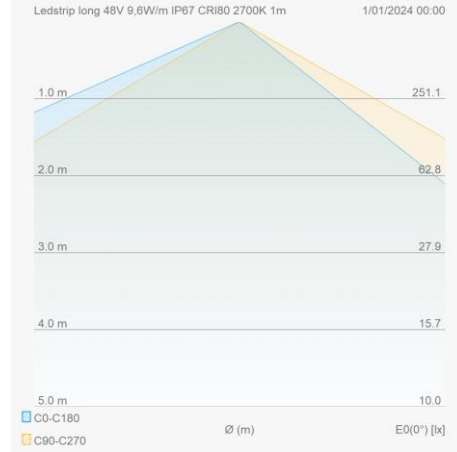

Lichttechnische eigenschappen

Reflector (°)	120
CCT (K)	2700~2700
CRI >	80
SDCM <	3
Lumen output (Lm)	780
Lm/W	120
Fotobio klasse	RG0
Energie klasse	E
Garantie (jaar)	5
Levensduur L80B10	54.000
Ledchip	SMD2835
Merk ledchip	San'an

Eigenschappen ledstrip

LEDs/m	140
Totaal W/m	7
Sectie lengte (mm)	100
Buigradius (mm)	60
Maximum lengte (m)	30
Koperdikte (Oz)	3

Aansluitschema

LED FLEX

Ledstrip long 48V 7W/m IP67 CRI80 2700K 30m

Linear Line - Ledstrips

ULV30482767

EAN: 05404042604571

ETIM: EC002706

Lumen distributie

Distance curve

Montage toebehoren

CABSH2P100M

Kabel pvc geïsoleerd mono 2x20awg
0,52mm² 100m