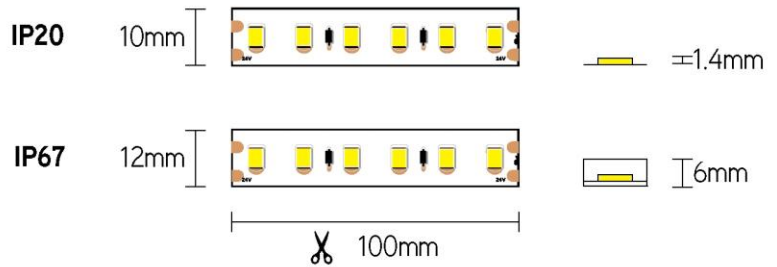

## LED FLEX

Ledstrip long 48V 7W/m IP20 CRI80 2700K 30m

Linear Line - Ledstrips

ULV30482720

EAN: 05404042604649

ETIM: EC002706

Ledstrip long 48Volt en 7W per meter. 140 SMD2835 leds per meter. Maximum 30 meter met voeding aan één zijde.

### Eigenschappen behuizing

Afmetingen (mm)	30000x10x1,4 mm
Bruto gewicht (kg)	0,9
Bulkverpakking	17
IP waarde	20
IK waarde	00
Kleur	Wit
Behuizing	Flex PCB
Ta (°C)	-20~45
Chloor bestendig	Nee
HACCP	Nee
Ball proof	Nee

### Lichttechnische eigenschappen

Reflector (°)	120
CCT (K)	2700~2700
CRI >	80
SDCM <	3
Lumen output (Lm)	810
Lm/W	115
Fotobio klasse	RG0
Energie klasse	E
Garantie (jaar)	5
Levensduur L80B10	54.000
Ledchip	SMD2835
Merk ledchip	San'an

### Eigenschappen ledstrip

LEDs/m	140
Totaal W/m	7
Sectie lengte (mm)	100
Buigradius (mm)	60
Maximum lengte (m)	30
Koperdikte (Oz)	3