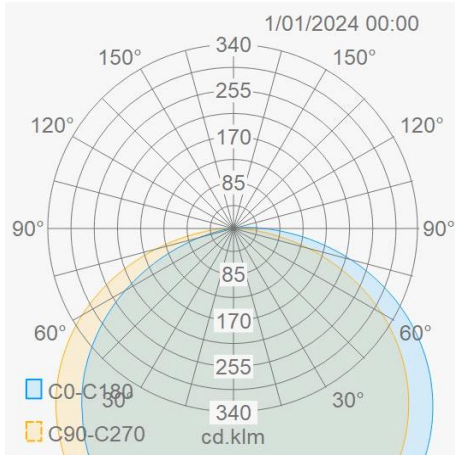

### Eigenschappen ledstrip

LEDs/m	140
Totaal W/m	7
Sectie lengte (mm)	100
Buigradius (mm)	60
Maximum lengte (m)	30
Koperdikte (Oz)	3

### Lumen distributie

### Distance curve