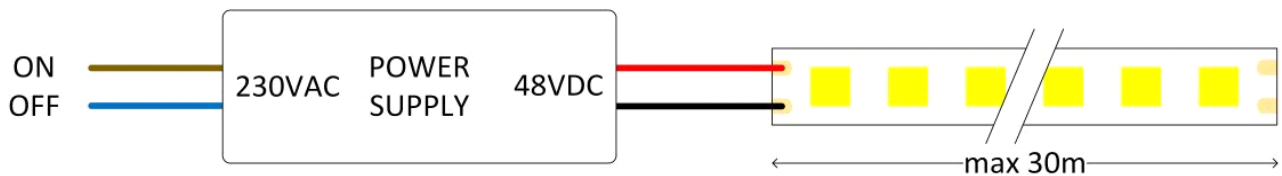

Aansluitschema