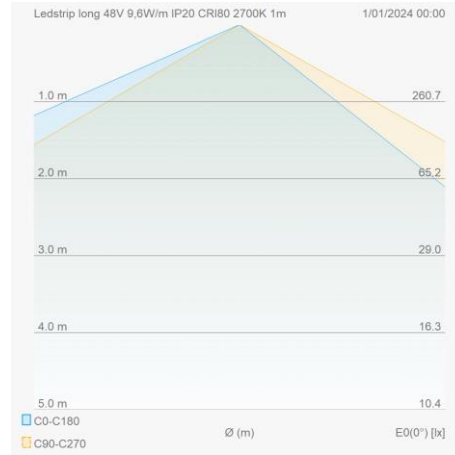

Distance curve

Montage toebehoren

CABFL2P50M Flatcable mono 2x20awg 0,52mm² 50m

Compatibele profielen

APR2308A2	APS1708B2	APS1818B3	APS3030W2	APX3270A2	EFL2020A2	PLG1715A2	PLU3136A2
APR2308B2	APS1708B3	APS1818W2	APS3030W3	APX4918A2	EFL2020A3	PLU1622A2	PLU3136A3
APR2308W2	APS1708W2	APS1818W3	APS3535A2	APX4918B2	EFL2020B2	PLU1622A3	PLU3136B2
APR2315A2	APS1708W3	APS2413A2	APS3535A3	APX4918W2	EFL2020B3	PLU1622B2	PLU3136B3
APR2315B2	APS1715A2	APS2413A3	APS3535B2	APX6214A	EFL2020W2	PLU1622B3	PLU3136W2
APR2315W2	APS1715A3	APS2413B2	APS3535B3	APXC5123	EFL2020W3	PLU1622W2	PLU3136W3
APR3013A2	APS1715B2	APS2413B3	APS3535W2	APXR21A2	EFL3030A2	PLU1622W3	PWG1715A
APR3013B2	APS1715B3	APS2413W2	APS3535W3	EFL1616A2	EFL3030A3	PLU2531A2	
APR3013W2	APS1715W2	APS2413W3	APX1606A2	EFL1616A3	EFL3030B2	PLU2531A3	
APR5035A2	APS1715W3	APS3030A2	APX1616A2	EFL1616B2	EFL3030B3	PLU2531B2	
APR5035B2	APS1818A2	APS3030A3	APX2020A2	EFL1616B3	EFL3030W2	PLU2531B3	
APR5035W2	APS1818A3	APS3030B2	APX2865TB	EFL1616W2	EFL3030W3	PLU2531W2	
APS1708A3	APS1818B2	APS3030B3	APX3030A2	EFL1616W3	GRP2828A2	PLU2531W3