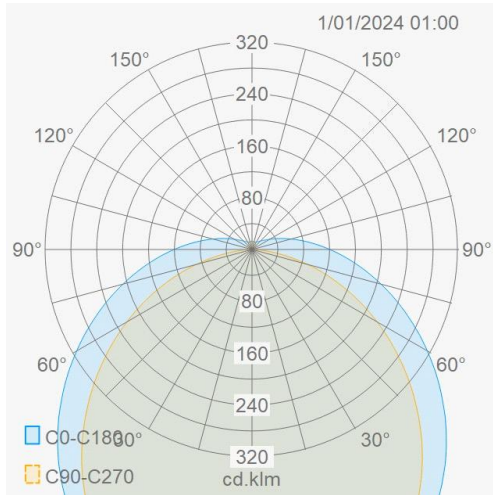

### Lichttechnische eigenschappen

Reflector (°)	115	CCT (K)	4000~4000
CRI >	80	SDCM <	3
Lumen output (Lm)	2160	Lm/W	180
Fotobio klasse	RG0	Energie klasse	C
Garantie (jaar)	5	Levensduur L80	78.000

### Eigenschappen behuizing

Afmetingen (mm)	1149x22x22 mm	Buitendiameter (mm)	22
Bruto gewicht (kg)	0,3	Bulkverpakking	25
IP waarde	20	IK waarde	06
Kleur	Wit	Behuizing	Aluminium
Diffuser	PC	Ta (°C)	-20~40
UV bestendig	Ja	Glow wire test (°C)	850

**Utility Line - Lightsource**

Artikelnummer T5120012W4 - Ledtube T5 12W 1,2m 4000K IP20 IK06 180lm/W

**Lumen distributie**

**Distance curve**

**Aansluitschema**