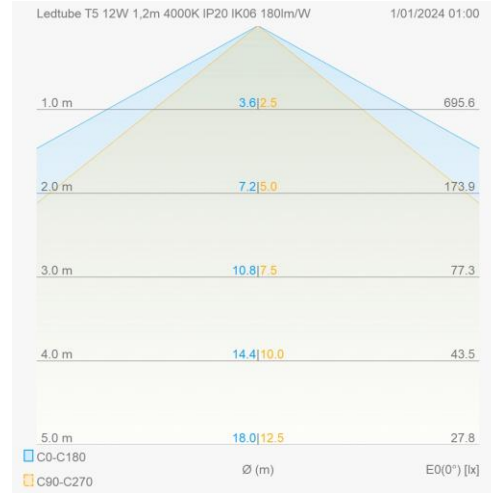

### Lichttechnische eigenschappen

Reflector (°)	115	CCT (K)	4000~4000
CRI >	80	SDCM <	3
Lumen output (Lm)	2160	Lm/W	180
Fotobio klasse	RG0	Energie klasse	C
Garantie (jaar)	5	Levensduur L80	78.000

### Eigenschappen behuizing

Afmetingen (mm)	1149x22x22 mm	Buitendiameter (mm)	22
Bruto gewicht (kg)	0,3	Bulkverpakking	25
IP waarde	20	IK waarde	06
Kleur	Wit	Behuizing	Aluminium
Diffuser	PC	Ta (°C)	-20~40
UV bestendig	Ja	Glow wire test (°C)	850

**Utility Line - Lightsource**

Artikelnummer T5120012W4 - Ledtube T5 12W 1,2m 4000K IP20 IK06 180lm/W

**Lumen distributie**

**Distance curve**

**Aansluitschema**