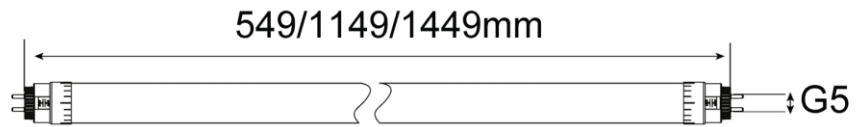

## Utility Line - Lightsource

Artikelnummer T5120012W4 - Ledtube T5 12W 1,2m 4000K IP20 IK06 180lm/W

Led buis T5 met vergrendelbare en draaibare eindkap met G5 fitting, efficiëntie tot 180lm/W bij CRI>80 SDCM<3.

### Lichttechnische eigenschappen

Reflector (°)	115	CCT (K)	4000~4000
CRI >	80	SDCM <	3
Lumen output (Lm)	2160	Lm/W	180
Fotobio klasse	RG0	Energie klasse	C
Garantie (jaar)	5	Levensduur L80	78.000

### Eigenschappen behuizing

Afmetingen (mm)	1149x22x22 mm	Buitendiameter (mm)	22
Bruto gewicht (kg)	0,3	Bulkverpakking	25
IP waarde	20	IK waarde	06
Kleur	Wit	Behuizing	Aluminium
Diffuser	PC	Ta (°C)	-20~40
UV bestendig	Ja	Glow wire test (°C)	850

**Utility Line - Lightsource**

Artikelnummer T5120012W4 - Ledtube T5 12W 1,2m 4000K IP20 IK06 180lm/W

**Lumen distributie**

**Distance curve**

**Aansluitschema**