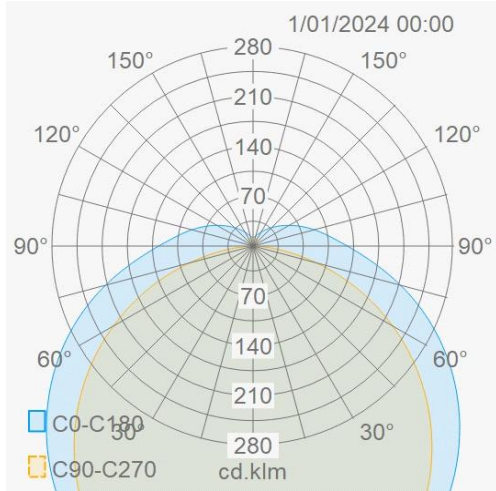

SWIFT

Swift Pro 1500mm 26-45W 4000K IP65 IK08 EM
Industrial Line - HWD

SWF15K4EM

EAN: 05404042603772
ETIM: EC002892

Lumen distributie