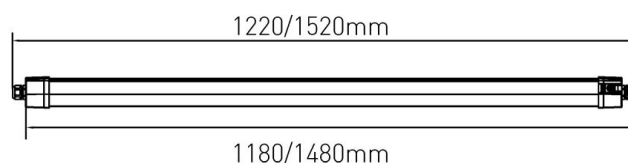

SWIFT

Swift Pro 1500mm 26-45W 4000K IP65 IK08 EM

Industrial Line - HWD

SWF15K4EM

EAN: 05404042603772

ETIM: EC002892

Elektrische eigenschappen

Voeding (Vac)	220~240
Voeding (Vdc)	180~264
Frequentie (Hz)	50~60
Systeem vermogen (W)	45
Vermogen instelbaar	Ja
Power factor	0,9
Merk driver	Lifud
Driver referentie	LF-FMR060YS
Driver inbegrepen	Nee
Driver CC/CV	CC
Isolatieklasse	1
Driver in/extern	Intern
Doorvoerbedrading	Ja
Doorvoerbedrading mm²	2,5
Kabelingang mm²	0~0
Bedrading halogeenvrij	Ja
Driver efficiëntie (%)	90
Driver THD < (%)	20
Driver uitgangsvoltage (VDC)	85~150
Driver uitgangsstroom (mA)	300~
Dimbaar	Nee
Dim opties	1-10V/DALI
Flicker free	Ja
PstLM flicker index	1
SVM strobo effect	0,4
MTBF (Khrs)	100.000
Inrush current @ 230Vac	25A 180μs
B16 #	32
C16 #	54
ENEC	Ja

Lichttechnische eigenschappen

Reflector (°)	120
CCT (K)	4000~4000
CRI >	>80
UGR <	28
SDCM <	3
Lumen output (Lm)	7329
Lm/W	160
Fotobio klasse	RG0
Energie klasse	D
Garantie (jaar)	5
Levensduur L90B50	52.000
Levensduur L80B50	108.000
Ledchip	SMD2835
Merk ledchip	JuFei

Eigenschappen behuizing

Afmetingen (mm)	1500x57x62 mm
Bruto gewicht (kg)	1,68
Bulkverpakking	6
IP waarde	65
IK waarde	08
Kleur	Grijs
Behuizing	PC
Diffuser	PC opaal
Ta (°C)	-20~45
UV bestendig	Ja
Glow wire test (°C)	850
Chloor bestendig	Nee
HACCP	Nee
Ball proof	Nee
Brand klasse	UL94 V-0
Schroeven	RVS L304
Wartel	M20

Specificaties noodunit

Merk noodunit	Streamer
Referentie noodunit	STB-26T03WL
Batterij specificaties	LiFePO
Garantie op batterij	3
Vermogen in nood (W)	2,5W
Lumenfactor (Lm/W)	140lm/W
Tijd in nood (u)	3
NP/P	NP
Autotest	Ja
Pictogram inbegrepen	Nee
DALI op noodunit	Nee

Lumenwaardes

26W - 4000K - 4565lm - dip-switch

38W - 4000K - 6470lm - dip-switch

33W - 4000K - 5604lm - dip-switch

45W - 4000K - 7329lm - dip-switch