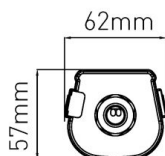

SWIFT

Swift Pro 1500mm 26-45W 4000K IP65 IK08 EM

Industrial Line - HWD

SWF15K4EM

EAN: 05404042603772

ETIM: EC002892

Elektrische eigenschappen

Voeding (Vac)	220~240
Voeding (Vdc)	180~264
Frequentie (Hz)	50~60
Systeem vermogen (W)	45
Vermogen instelbaar	Ja
Power factor	0,9
Merk driver	Lifud
Driver referentie	LF-FMR060YS
Driver inbegrepen	Nee
Driver CC/CV	CC
Isolatieklasse	1
Driver in/extern	Intern
Doorvoerbedrading	Ja
Doorvoerbedrading mm²	2,5
Kabelingang mm²	0~0
Bedrading halogeenvrij	Ja
Driver efficiëntie (%)	90
Driver THD < (%)	20
Driver uitgangsvoltage (VDC)	85~150
Driver uitgangsstroom (mA)	300~
Dimbaar	Nee
Dim opties	1-10V/DALI
Flicker free	Ja
PstLM flicker index	1
SVM strobo effect	0,4
MTBF (Khrs)	100.000
Inrush current @ 230Vac	25A 180μs
B16 #	32
C16 #	54
ENEC	Ja

Lichttechnische eigenschappen

Reflector (°)	120
CCT (K)	4000~4000
CRI >	>80
UGR <	28
SDCM <	3
Lumen output (Lm)	7329
Lm/W	160
Fotobio klasse	RG0
Energie klasse	D
Garantie (jaar)	5
Levensduur L90B50	52.000
Levensduur L80B50	108.000
Ledchip	SMD2835
Merk ledchip	JuFei

Eigenschappen behuizing

Afmetingen (mm)	1500x57x62 mm
Bruto gewicht (kg)	1,68
Bulkverpakking	6
IP waarde	65
IK waarde	08
Kleur	Grijs
Behuizing	PC
Diffuser	PC opaal
Ta (°C)	-20~45
UV bestendig	Ja
Glow wire test (°C)	850
Chloor bestendig	Nee
HACCP	Nee
Ball proof	Nee
Brand klasse	UL94 V-0
Schroeven	RVS L304
Wartel	M20

Specificaties noodunit

Merk noodunit	Streamer
Referentie noodunit	STB-26T03WL
Batterij specificaties	LiFePO
Garantie op batterij	3
Vermogen in nood (W)	2,5W
Lumenfactor (Lm/W)	140lm/W
Tijd in nood (u)	3
NP/P	NP
Autotest	Ja
Pictogram inbegrepen	Nee
DALI op noodunit	Nee

Lumenwaardes

26W - 4000K - 4565lm - dip-switch

38W - 4000K - 6470lm - dip-switch

33W - 4000K - 5604lm - dip-switch

45W - 4000K - 7329lm - dip-switch