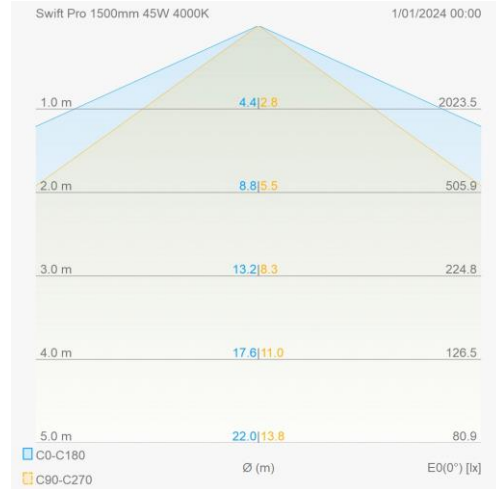

Distance curve