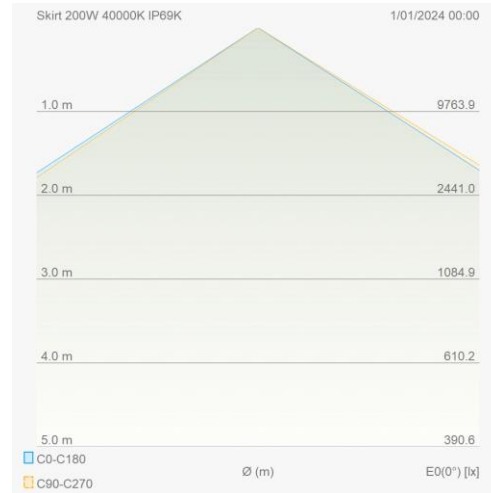

Distance curve