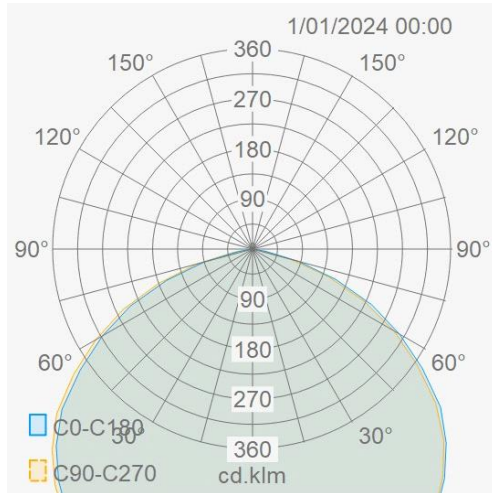

Industrial Line - Highbays

Artikelnummer SKR2004GDA - Klok armatuur Skirt 200W 4000K IP69K DALI

Lumen distributie