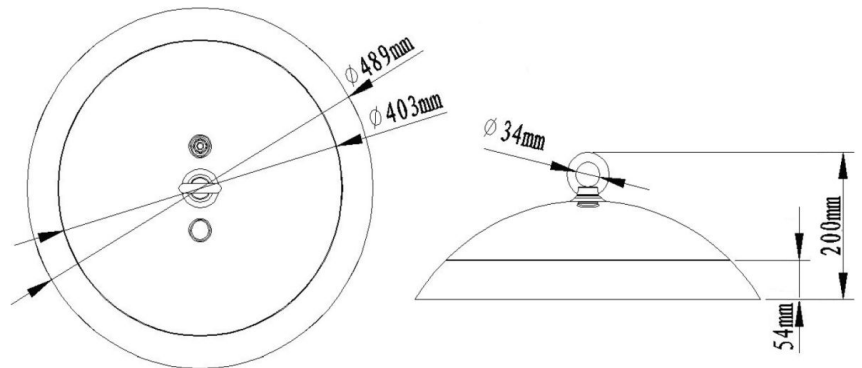

Industrial Line - Highbays

Artikelnummer SKR2004GDA - Klok armatuur Skirt 200W 4000K IP69K DALI

Led klokarmatuur met hoge beschermingsgraad IP69K en slagvastheid IK10. Uitermate geschikt voor voedselverwerkende omgevingen.

Lichttechnische eigenschappen

Reflector (°)	120
CRI >	70
SDCM <	3
Lm/W	140
Energie klasse	D
Levensduur L80B50	L80 54.000

CCT (K)	4000~4000
UGR <	26
Lumen output (Lm)	28000
Fotobio klasse	RG1
Garantie (jaar)	5
Ledchip	3030

Eigenschappen behuizing

Afmetingen (mm)	489x489x200 mm
Bruto gewicht (kg)	9,3
IP waarde	69K
Kleur	Grijs
Diffuser	PC
UV bestendig	Ja
HACCP	Ja

Buitendiameter (mm)	489
Bulkverpakking	1
IK waarde	10
Behuizing	Aluminium
Ta (°C)	-30~50
Glow wire test (°C)	850